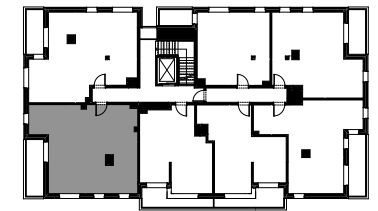

SILVA

POWIERZCHNIA WEWNĘTRZNA 71,5 m²

POWIERZCHNIA UŻYTKOWA m²

m²

m²

m²

m²

m²

m²

m²

POWIERZCHNIA POD ŚCIANKAMI
Z MOŻLIWOŚCIĄ WYBURZENIA 3,2 m²

BALKON 9,3 m²

ŚCIANA Z MOŻLIWOŚCIĄ WYBURZENIA

ŚCIANA BEZ MOŻLIWOŚCI WYBURZENIA