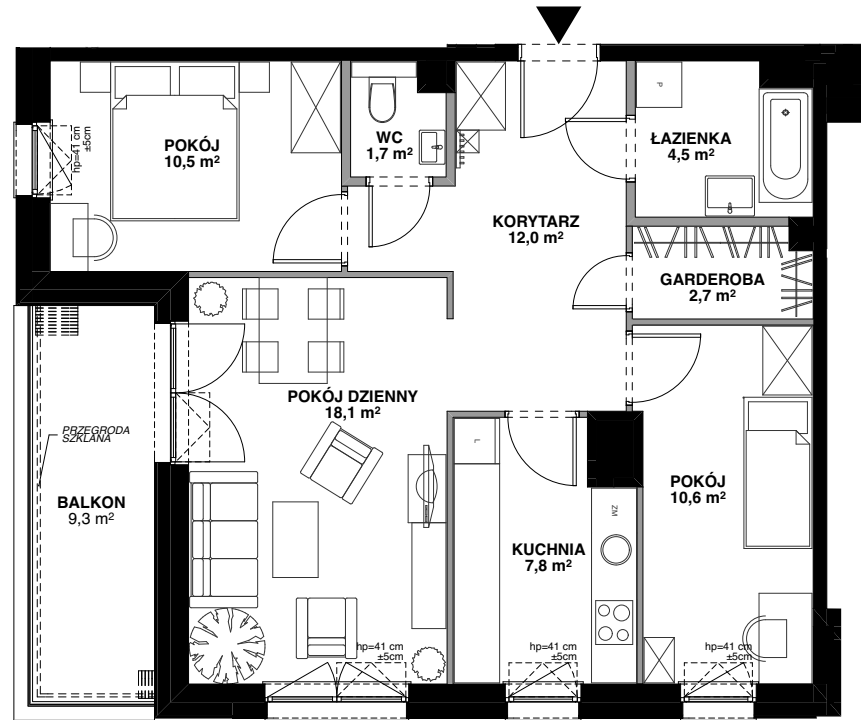

SILVA

POWIERZCHNIA WEWNĘTRZNA 71,5 m²

POWIERZCHNIA UŻYTKOWA m²

m²

m²

m²

m²

m²

m²

m²

POWIERZCHNIA POD ŚCIANKAMI
Z MOŻLIWOŚCIĄ WYBURZENIA 3,2 m²

BALKON 9,3 m²

ŚCIANA Z MOŻLIWOŚCIĄ WYBURZENIA

ŚCIANA BEZ MOŻLIWOŚCI WYBURZENIA