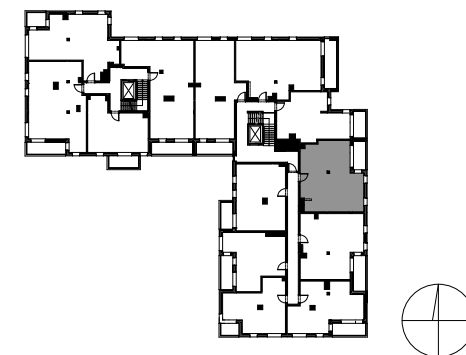

SILVA

POWIERZCHNIA WEWNĘTRZNA 68,8 m²

POWIERZCHNIA UŻYTKOWA 65,4 m²

KORYTARZ	9,4 m ²
POKÓJ DZIENNY+ ANEKS KUCHENNY	23,6 m ²
POKÓJ	11,2 m ²
POKÓJ	13,0 m ²
ŁAZIENKA	4,7 m ²
GARDEROBA	1,7 m ²
WC	1,8 m ²
POWIERZCHNIA POD ŚCIANKAMI Z MOŻLIWOŚCIĄ WYBURZENIA	2,8 m ²
BALKON	6,8 m ²

ŚCIANA Z MOŻLIWOŚCIĄ WYBURZENIA

ŚCIANA BEZ MOŻLIWOŚCI WYBURZENIA