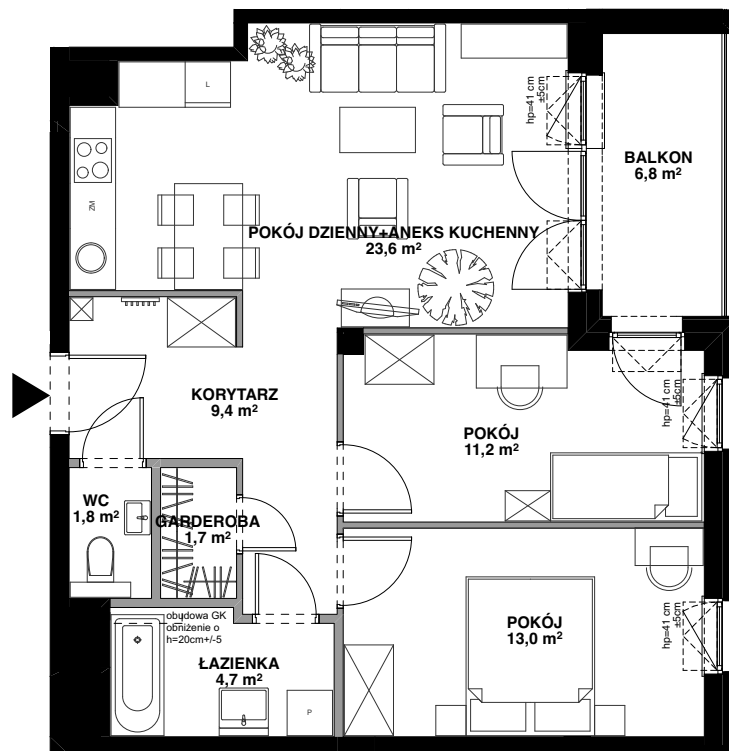

SILVA

POWIERZCHNIA WEWNĘTRZNA 68,8 m²

POWIERZCHNIA UŻYTKOWA 65,4 m²

KORYTARZ	9,4 m ²
POKÓJ DZIENNY+ ANEKS KUCHENNY	23,6 m ²
POKÓJ	11,2 m ²
POKÓJ	13,0 m ²
ŁAZIENKA	4,7 m ²
GARDEROBA	1,7 m ²
WC	1,8 m ²
POWIERZCHNIA POD ŚCIANKAMI Z MOŻLIWOŚCIĄ WYBURZENIA	2,8 m ²
BALKON	6,8 m ²

ŚCIANA Z MOŻLIWOŚCIĄ WYBURZENIA

ŚCIANA BEZ MOŻLIWOŚCI WYBURZENIA