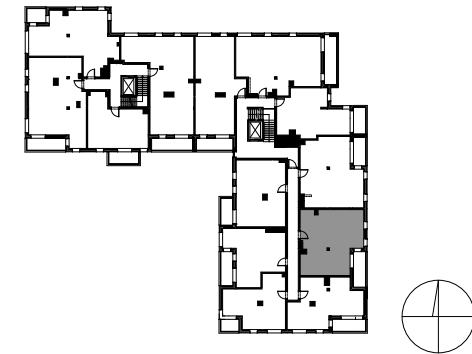

SILVA

POWIERZCHNIA WEWNĘTRZNA 65,5 m²

POWIERZCHNIA UŻYTKOWA 62,1 m²

KORYTARZ	9,3 m ²
ŁAZIENKA	4,6 m ²
GARDEROBA	2,3 m ²
POKÓJ	12,1 m ²
POKÓJ	10,3 m ²
POKÓJ DZIENNY+ ANEKS KUCHENNY	21,5 m ²
WC	2,0 m ²
POWIERZCHNIA POD ŚCIANKAMI Z MOŻLIWOŚCIĄ WYBURZENIA	2,8 m ²
LOGGIA	8,3 m ²

ŚCIANA Z MOŻLIWOŚCIĄ WYBURZENIA

ŚCIANA BEZ MOŻLIWOŚCI WYBURZENIA