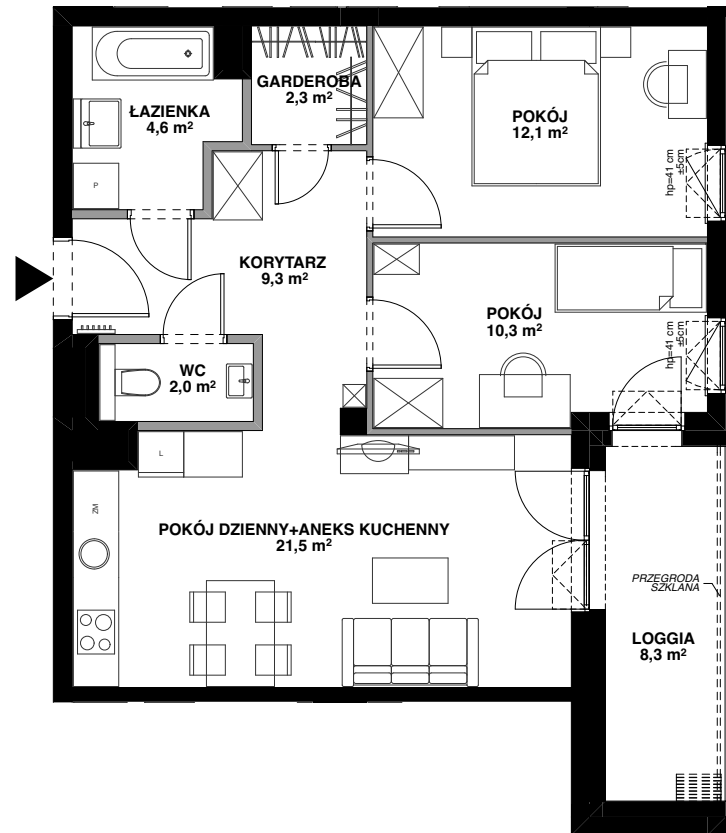

SILVA

POWIERZCHNIA WEWNĘTRZNA 65,5 m²

POWIERZCHNIA UŻYTKOWA 62,1 m²

KORYTARZ	9,3 m ²
ŁAZIENKA	4,6 m ²
GARDEROBA	2,3 m ²
POKÓJ	12,1 m ²
POKÓJ	10,3 m ²
POKÓJ DZIENNY+ ANEKS KUCHENNY	21,5 m ²
WC	2,0 m ²
POWIERZCHNIA POD ŚCIANKAMI Z MOŻLIWOŚCIĄ WYBURZENIA	2,8 m ²
LOGGIA	8,3 m ²

ŚCIANA Z MOŻLIWOŚCIĄ WYBURZENIA

ŚCIANA BEZ MOŻLIWOŚCI WYBURZENIA