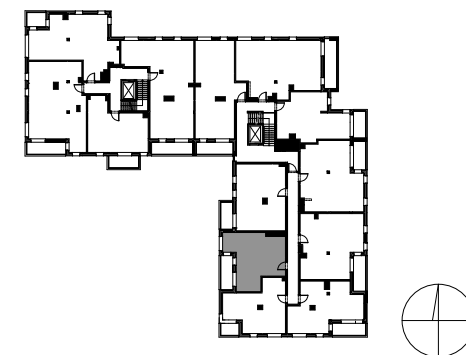

# SILVA

POWIERZCHNIA WEWNĘTRZNA 47,8 m<sup>2</sup>

POWIERZCHNIA UŻYTKOWA 45,9 m<sup>2</sup>

KORYTARZ 5,8 m<sup>2</sup>

POKÓJ 11,3 m<sup>2</sup>

POKÓJ DZIENNY+ ANEKS KUCHENNY 24,3 m<sup>2</sup>

ŁAZIENKA 4,5 m<sup>2</sup>

POWIERZCHNIA POD ŚCIANKAMI Z MOŻLIWOŚCIĄ WYBURZENIA 1,1 m<sup>2</sup>

BALKON 8,2 m<sup>2</sup>

ŚCIANA Z MOŻLIWOŚCIĄ WYBURZENIA

ŚCIANA BEZ MOŻLIWOŚCI WYBURZENIA