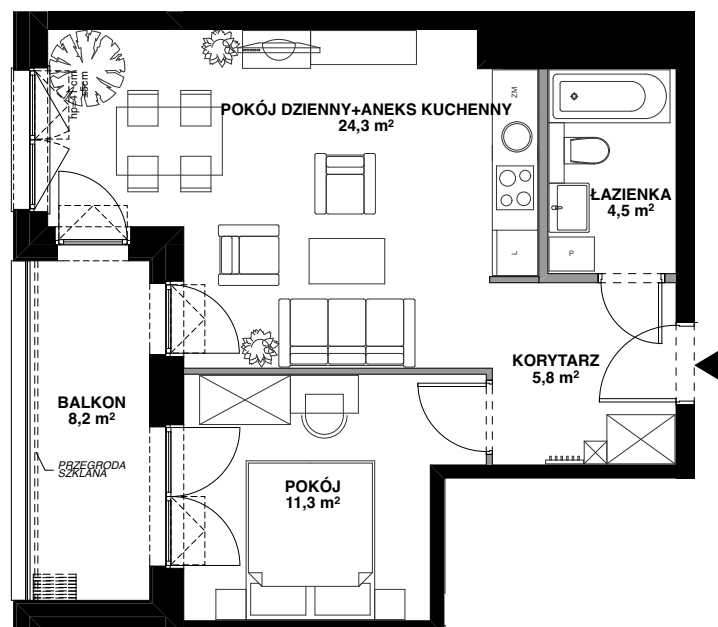

# SILVA

POWIERZCHNIA WEWNĘTRZNA 47,8 m<sup>2</sup>

POWIERZCHNIA UŻYTKOWA 45,9 m<sup>2</sup>

KORYTARZ 5,8 m<sup>2</sup>

POKÓJ 11,3 m<sup>2</sup>

POKÓJ DZIENNY+ ANEKS KUCHENNY 24,3 m<sup>2</sup>

ŁAZIENKA 4,5 m<sup>2</sup>

POWIERZCHNIA POD ŚCIANKAMI Z MOŻLIWOŚCIĄ WYBURZENIA 1,1 m<sup>2</sup>

BALKON 8,2 m<sup>2</sup>

ŚCIANA Z MOŻLIWOŚCIĄ WYBURZENIA

ŚCIANA BEZ MOŻLIWOŚCI WYBURZENIA