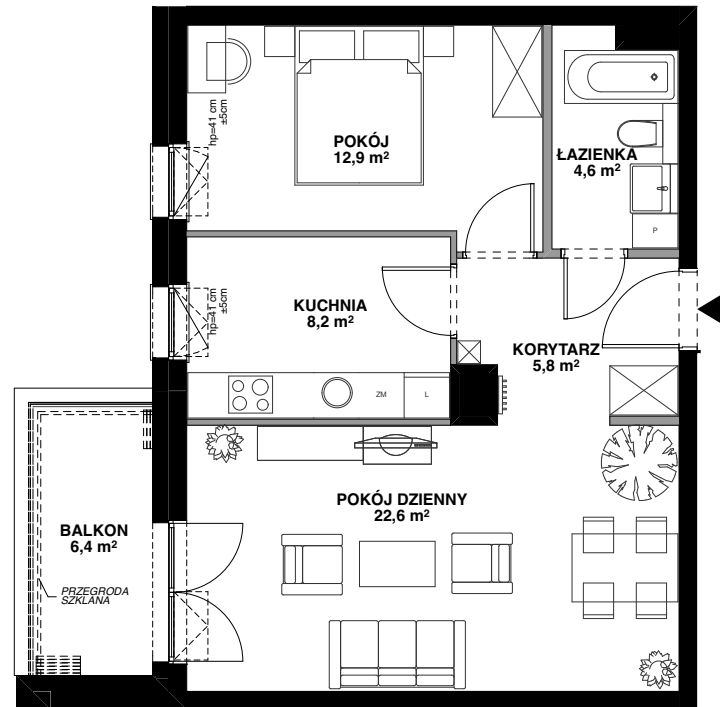

SILVA

POWIERZCHNIA WEWNĘTRZNA 56,4 m²

POWIERZCHNIA UŻYTKOWA 54,1 m²

KORYTARZ 5,8 m²

POKÓJ DZIENNY 22,6 m²

KUCHNIA 8,2 m²

POKÓJ 12,9 m²

ŁAZIENKA 4,6 m²

POWIERZCHNIA POD ŚCIANKAMI
Z MOŻLIWOŚCIĄ WYBURZENIA 1,9 m²

BALKON 6,4 m²

ŚCIANA Z MOŻLIWOŚCIĄ WYBURZENIA

ŚCIANA BEZ MOŻLIWOŚCI WYBURZENIA