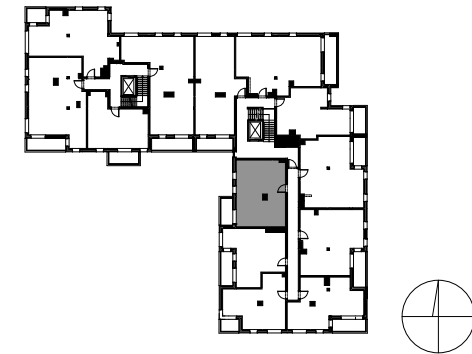

SILVA

POWIERZCHNIA WEWNĘTRZNA 56,4 m²

POWIERZCHNIA UŻYTKOWA 54,1 m²

KORYTARZ 5,8 m²

POKÓJ DZIENNY 22,6 m²

KUCHNIA 8,2 m²

POKÓJ 12,9 m²

ŁAZIENKA 4,6 m²

POWIERZCHNIA POD ŚCIANKAMI
Z MOŻLIWOŚCIĄ WYBURZENIA 1,9 m²

BALKON 6,4 m²

ŚCIANA Z MOŻLIWOŚCIĄ WYBURZENIA

ŚCIANA BEZ MOŻLIWOŚCI WYBURZENIA