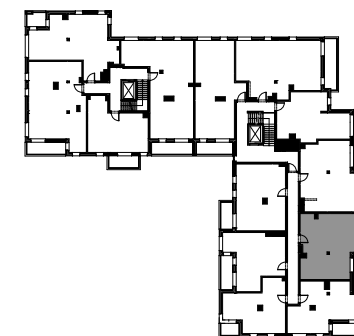

SILVA

POWIERZCHNIA WEWNĘTRZNA 65,5 m²

POWIERZCHNIA UŻYTKOWA 62,1 m²

KORYTARZ	9,3 m ²
ŁAZIENKA	4,6 m ²
GARDEROBA	2,3 m ²
POKÓJ	12,1 m ²
POKÓJ	10,3 m ²
POKÓJ DZIENNY+ ANEKS KUCHENNY	21,5 m ²
WC	2,0 m ²
POWIERZCHNIA POD ŚCIANKAMI Z MOŻLIWOŚCIĄ WYBURZENIA	2,8 m ²
LOGGIA	8,3 m ²

ŚCIANA Z MOŻLIWOŚCIĄ WYBURZENIA

ŚCIANA BEZ MOŻLIWOŚCI WYBURZENIA