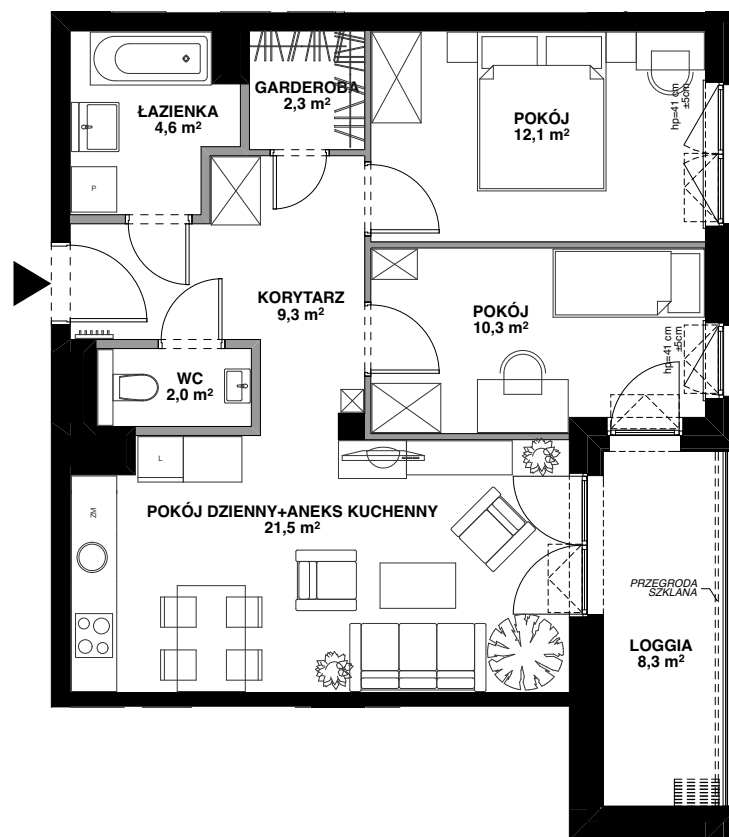

SILVA

POWIERZCHNIA WEWNĘTRZNA 65,5 m²

POWIERZCHNIA UŻYTKOWA 62,1 m²

KORYTARZ	9,3 m ²
ŁAZIENKA	4,6 m ²
GARDEROBA	2,3 m ²
POKÓJ	12,1 m ²
POKÓJ	10,3 m ²
POKÓJ DZIENNY+ ANEKS KUCHENNY	21,5 m ²
WC	2,0 m ²
POWIERZCHNIA POD ŚCIANKAMI Z MOŻLIWOŚCIĄ WYBURZENIA	2,8 m ²
LOGGIA	8,3 m ²

ŚCIANA Z MOŻLIWOŚCIĄ WYBURZENIA

ŚCIANA BEZ MOŻLIWOŚCI WYBURZENIA