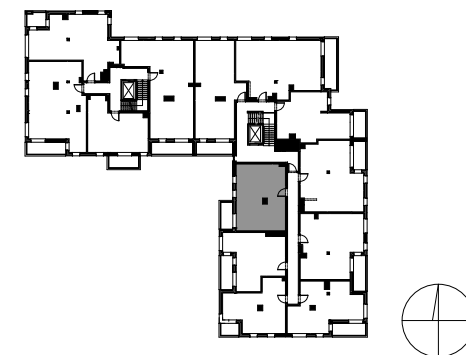

SILVA

POWIERZCHNIA WEWNĘTRZNA 56,5 m²

POWIERZCHNIA UŻYTKOWA 54,1 m²

KORYTARZ 5,8 m²

POKÓJ DZIENNY 22,6 m²

KUCHNIA 8,2 m²

POKÓJ 12,9 m²

ŁAZIENKA 4,6 m²

POWIERZCHNIA POD ŚCIANKAMI
Z MOŻLIWOŚCIĄ WYBURZENIA 2,0 m²

BALKON 6,4 m²

ŚCIANA Z MOŻLIWOŚCIĄ WYBURZENIA

ŚCIANA BEZ MOŻLIWOŚCI WYBURZENIA