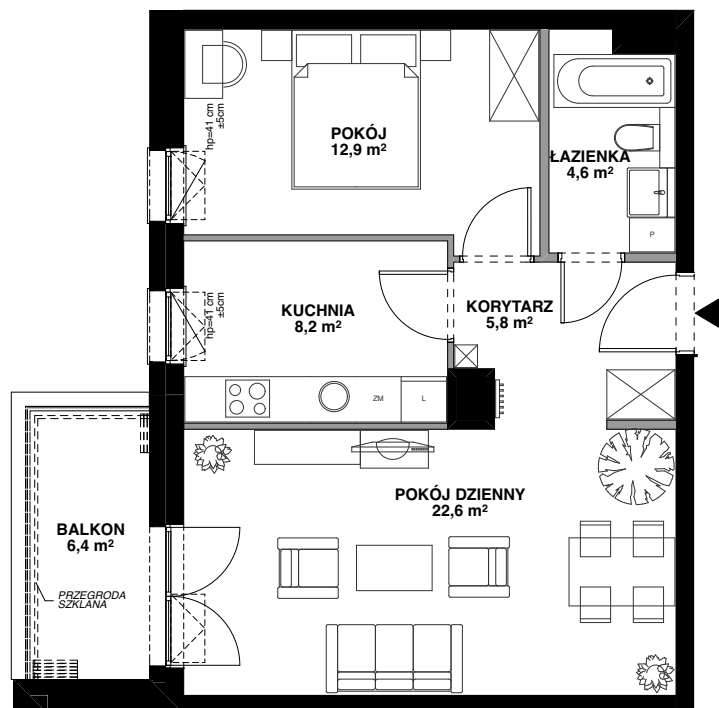

SILVA

POWIERZCHNIA WEWNĘTRZNA 56,5 m²

POWIERZCHNIA UŻYTKOWA 54,1 m²

KORYTARZ 5,8 m²

POKÓJ DZIENNY 22,6 m²

KUCHNIA 8,2 m²

POKÓJ 12,9 m²

ŁAZIENKA 4,6 m²

POWIERZCHNIA POD ŚCIANKAMI
Z MOŻLIWOŚCIĄ WYBURZENIA 2,0 m²

BALKON 6,4 m²

ŚCIANA Z MOŻLIWOŚCIĄ WYBURZENIA

ŚCIANA BEZ MOŻLIWOŚCI WYBURZENIA