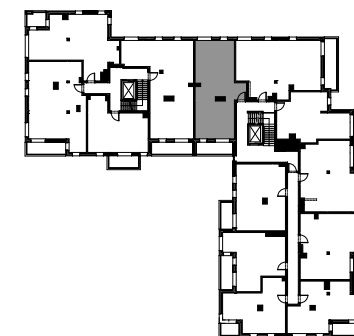

SILVA

POWIERZCHNIA WEWNĘTRZNA 69,8 m²

POWIERZCHNIA UŻYTKOWA 66,8 m²

KORYTARZ	10,6 m ²
POKÓJ DZIENNY+ ANEKS KUCHENNY	25,8 m ²
WC	1,7 m ²
ŁAZIENKA	5,3 m ²
GARDEROBA	1,9 m ²
POKÓJ	11,6 m ²
POKÓJ	9,9 m ²
POWIERZCHNIA POD ŚCIANKAMI Z MOŻLIWOŚCIĄ WYBURZENIA	2,6 m ²
LOGGIA	8,4 m ²

ŚCIANA Z MOŻLIWOŚCIĄ WYBURZENIA

ŚCIANA BEZ MOŻLIWOŚCI WYBURZENIA