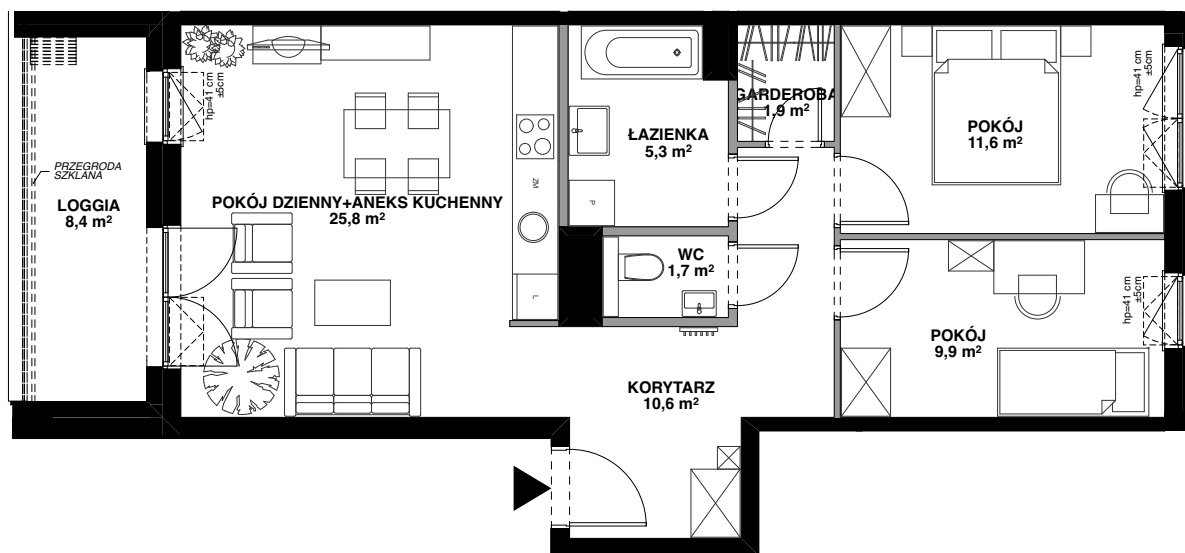

SILVA

POWIERZCHNIA WEWNĘTRZNA 69,8 m²

POWIERZCHNIA UŻYTKOWA 66,8 m²

KORYTARZ	10,6 m ²
POKÓJ DZIENNY+ ANEKS KUCHENNY	25,8 m ²
WC	1,7 m ²
ŁAZIENKA	5,3 m ²
GARDEROBA	1,9 m ²
POKÓJ	11,6 m ²
POKÓJ	9,9 m ²
POWIERZCHNIA POD ŚCIANKAMI Z MOŻLIWOŚCIĄ WYBURZENIA	2,6 m ²
LOGGIA	8,4 m ²

ŚCIANA Z MOŻLIWOŚCIĄ WYBURZENIA

ŚCIANA BEZ MOŻLIWOŚCI WYBURZENIA