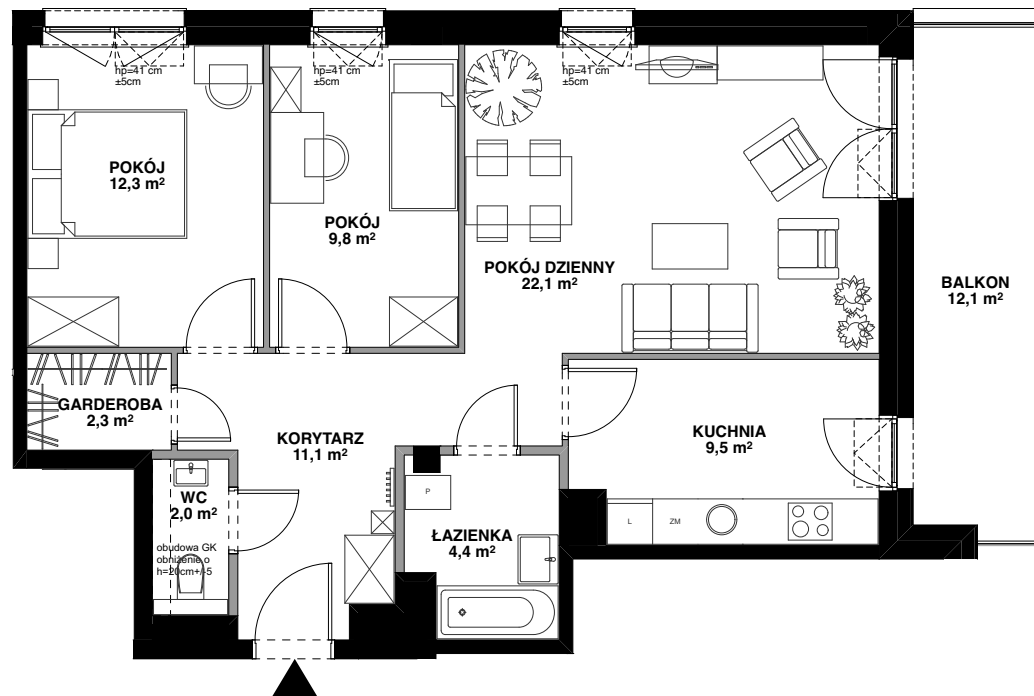

SILVA

POWIERZCHNIA WEWNĘTRZNA 77,4 m²

POWIERZCHNIA UŻYTKOWA 73,5 m²

KORYTARZ	11,1 m ²
WC	2,0 m ²
GARDEROBA	2,3 m ²
POKÓJ	12,3 m ²
POKÓJ	9,8 m ²
POKÓJ DZIENNY	22,1 m ²
KUCHNIA	9,5 m ²
ŁAZIENKA	4,4 m ²
POWIERZCHNIA POD ŚCIANKAMI Z MOŻLIWOŚCIĄ WYBURZENIA	3,3 m ²
BALKON	12,1 m ²

ŚCIANA Z MOŻLIWOŚCIĄ WYBURZENIA

ŚCIANA BEZ MOŻLIWOŚCI WYBURZENIA