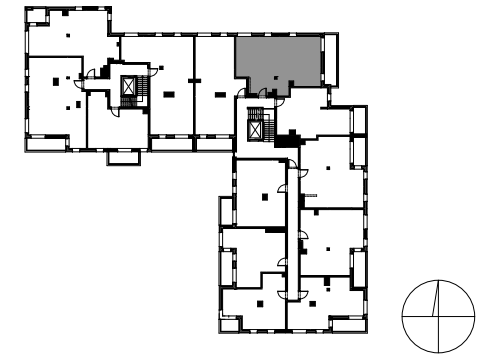

SILVA

POWIERZCHNIA WEWNĘTRZNA 77,4 m²

POWIERZCHNIA UŻYTKOWA 73,5 m²

KORYTARZ	11,1 m ²
WC	2,0 m ²
GARDEROBA	2,3 m ²
POKÓJ	12,3 m ²
POKÓJ	9,8 m ²
POKÓJ DZIENNY	22,1 m ²
KUCHNIA	9,5 m ²
ŁAZIENKA	4,4 m ²
POWIERZCHNIA POD ŚCIANKAMI Z MOŻLIWOŚCIĄ WYBURZENIA	3,3 m ²
BALKON	12,1 m ²

ŚCIANA Z MOŻLIWOŚCIĄ WYBURZENIA

ŚCIANA BEZ MOŻLIWOŚCI WYBURZENIA