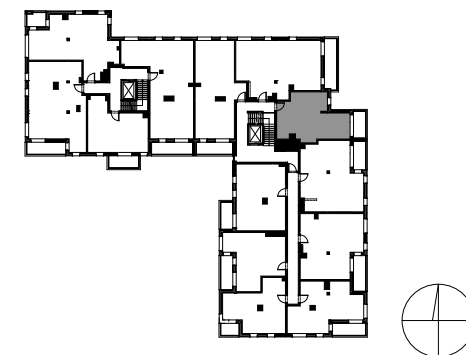

SILVA

POWIERZCHNIA WEWNĘTRZNA 50,1 m²

POWIERZCHNIA UŻYTKOWA 48,5 m²

KORYTARZ 6,5 m²

POKÓJ 13,0 m²

POKÓJ DZIENNY+
ANEKS KUCHENNY 24,8 m²

ŁAZIENKA 4,2 m²

POWIERZCHNIA POD ŚCIANKAMI
Z MOŻLIWOŚCIĄ WYBURZENIA 1,2 m²

BALKON 6,3 m²

ŚCIANA Z MOŻLIWOŚCIĄ WYBURZENIA

ŚCIANA BEZ MOŻLIWOŚCI WYBURZENIA