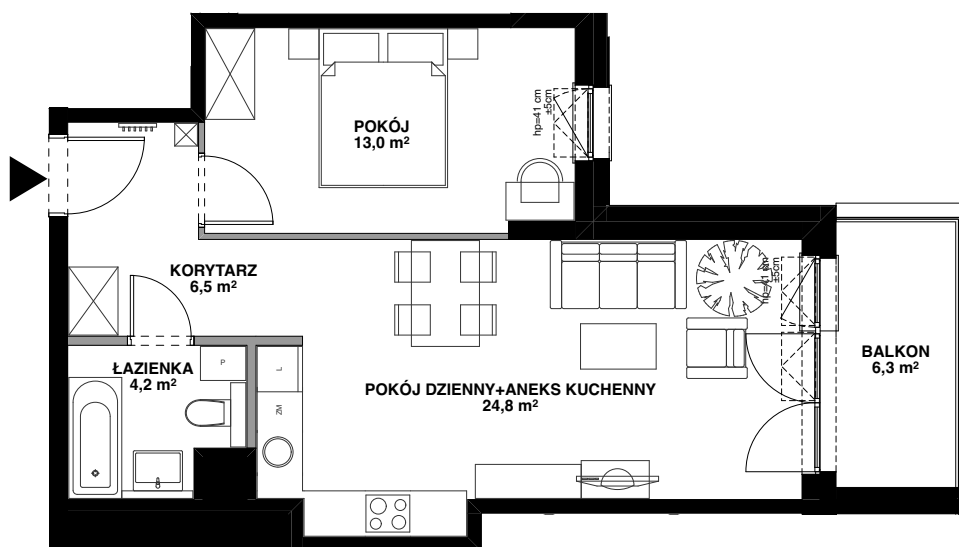

SILVA

POWIERZCHNIA WEWNĘTRZNA 50,1 m²

POWIERZCHNIA UŻYTKOWA 48,5 m²

KORYTARZ 6,5 m²

POKÓJ 13,0 m²

POKÓJ DZIENNY+
ANEKS KUCHENNY 24,8 m²

ŁAZIENKA 4,2 m²

POWIERZCHNIA POD ŚCIANKAMI
Z MOŻLIWOŚCIĄ WYBURZENIA 1,2 m²

BALKON 6,3 m²

ŚCIANA Z MOŻLIWOŚCIĄ WYBURZENIA

ŚCIANA BEZ MOŻLIWOŚCI WYBURZENIA