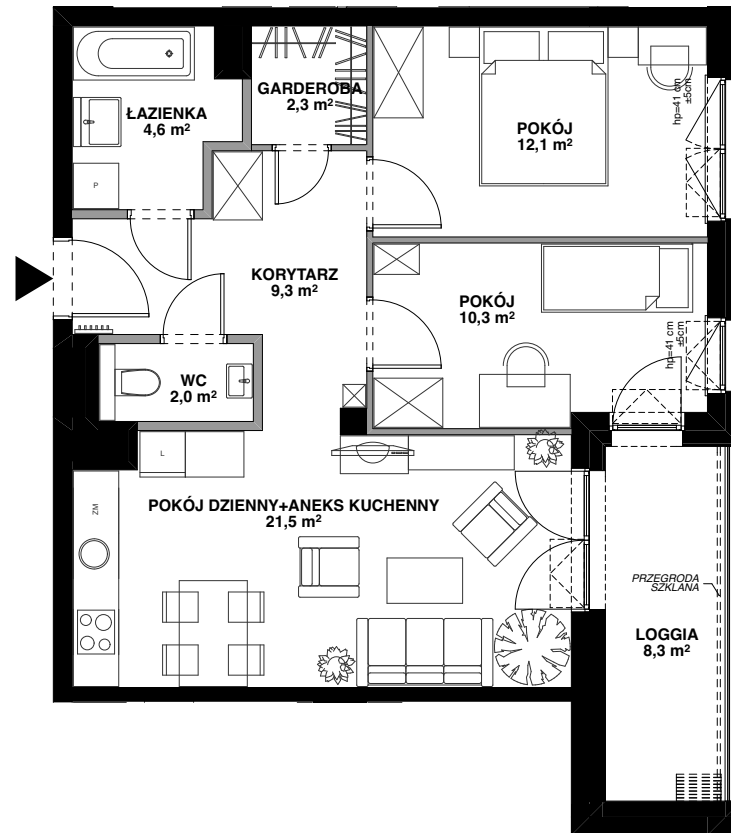

SILVA

POWIERZCHNIA WEWNĘTRZNA 65,5 m²

POWIERZCHNIA UŻYTKOWA 62,1 m²

KORYTARZ	9,3 m ²
ŁAZIENKA	4,6 m ²
GARDEROBA	2,3 m ²
POKÓJ	12,1 m ²
POKÓJ	10,3 m ²
POKÓJ DZIENNY+ ANEKS KUCHENNY	21,5 m ²
WC	2,0 m ²
POWIERZCHNIA POD ŚCIANKAMI Z MOŻLIWOŚCIĄ WYBURZENIA	2,8 m ²
LOGGIA	8,3 m ²

ŚCIANA Z MOŻLIWOŚCIĄ WYBURZENIA

ŚCIANA BEZ MOŻLIWOŚCI WYBURZENIA