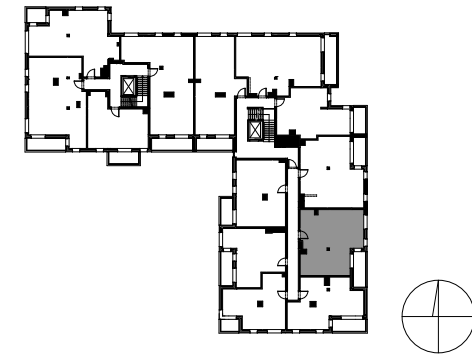

SILVA

POWIERZCHNIA WEWNĘTRZNA 65,5 m²

POWIERZCHNIA UŻYTKOWA 62,1 m²

KORYTARZ	9,3 m ²
ŁAZIENKA	4,6 m ²
GARDEROBA	2,3 m ²
POKÓJ	12,1 m ²
POKÓJ	10,3 m ²
POKÓJ DZIENNY+ ANEKS KUCHENNY	21,5 m ²
WC	2,0 m ²
POWIERZCHNIA POD ŚCIANKAMI Z MOŻLIWOŚCIĄ WYBURZENIA	2,8 m ²
LOGGIA	8,3 m ²

ŚCIANA Z MOŻLIWOŚCIĄ WYBURZENIA

ŚCIANA BEZ MOŻLIWOŚCI WYBURZENIA