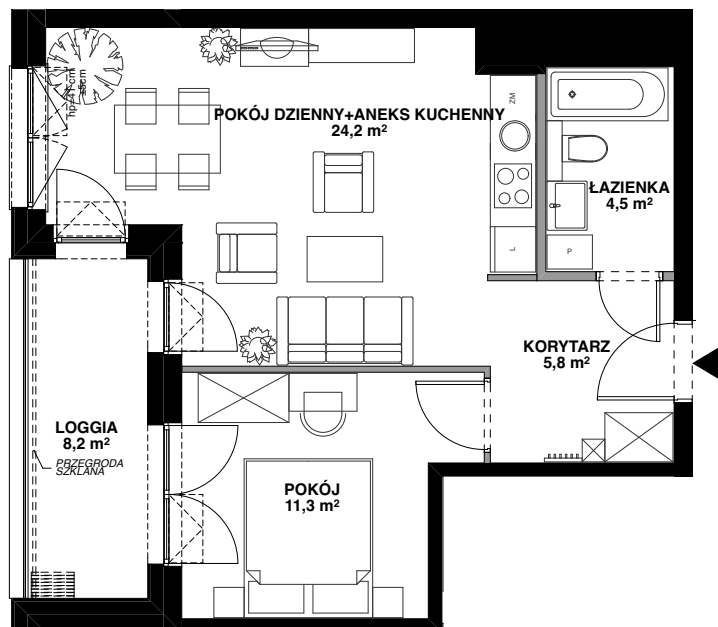

SILVA

POWIERZCHNIA WEWNĘTRZNA 47,7 m²

POWIERZCHNIA UŻYTKOWA 45,8 m²

KORYTARZ 5,8 m²

POKÓJ 11,3 m²

POKÓJ DZIENNY+
ANEKS KUCHENNY 24,2 m²

ŁAZIENKA 4,5 m²

POWIERZCHNIA POD ŚCIANKAMI
Z MOŻLIWOŚCIĄ WYBURZENIA 1,1 m²

LOGGIA 8,2 m²

ŚCIANA Z MOŻLIWOŚCIĄ WYBURZENIA

ŚCIANA BEZ MOŻLIWOŚCI WYBURZENIA