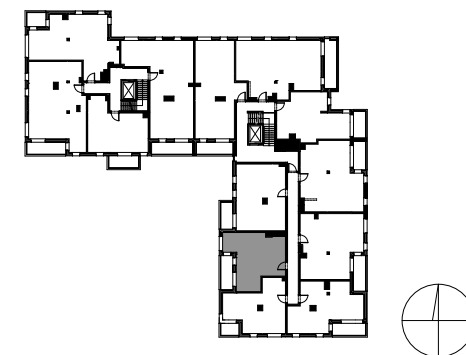

SILVA

POWIERZCHNIA WEWNĘTRZNA 47,7 m²

POWIERZCHNIA UŻYTKOWA 45,8 m²

KORYTARZ 5,8 m²

POKÓJ 11,3 m²

POKÓJ DZIENNY+
ANEKS KUCHENNY 24,2 m²

ŁAZIENKA 4,5 m²

POWIERZCHNIA POD ŚCIANKAMI
Z MOŻLIWOŚCIĄ WYBURZENIA 1,1 m²

LOGGIA 8,2 m²

ŚCIANA Z MOŻLIWOŚCIĄ WYBURZENIA

ŚCIANA BEZ MOŻLIWOŚCI WYBURZENIA