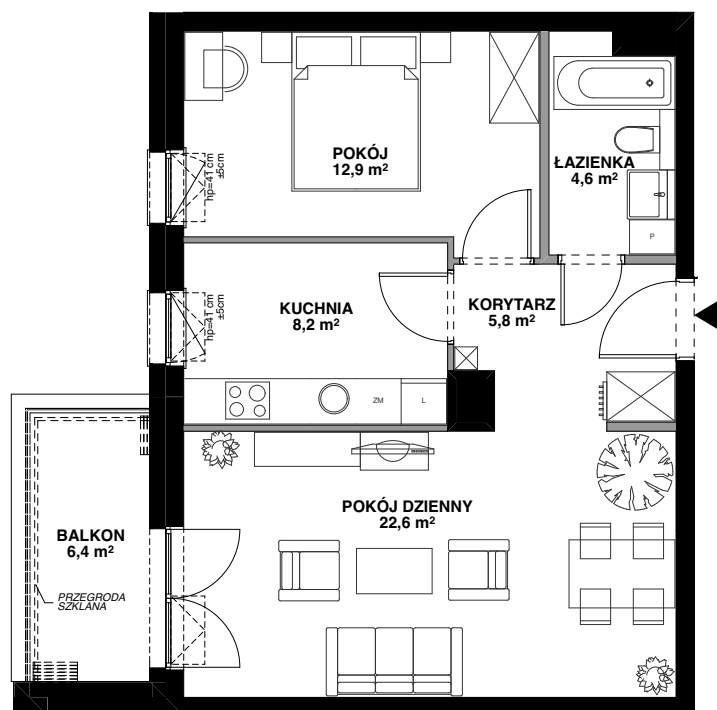

SILVA

POWIERZCHNIA WEWNĘTRZNA 56,4 m²

POWIERZCHNIA UŻYTKOWA 54,1 m²

KORYTARZ 5,8 m²

POKÓJ DZIENNY 22,6 m²

KUCHNIA 8,2 m²

POKÓJ 12,9 m²

ŁAZIENKA 4,6 m²

POWIERZCHNIA POD ŚCIANKAMI
Z MOŻLIWOŚCIĄ WYBURZENIA 1,9 m²

BALKON 6,4 m²

ŚCIANA Z MOŻLIWOŚCIĄ WYBURZENIA

ŚCIANA BEZ MOŻLIWOŚCI WYBURZENIA