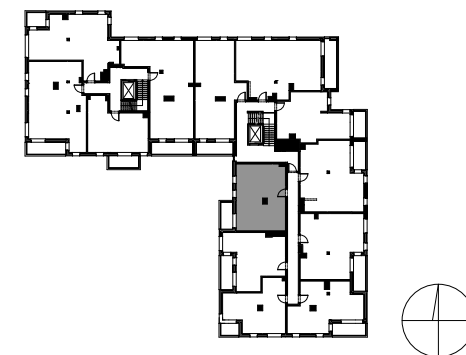

SILVA

POWIERZCHNIA WEWNĘTRZNA 56,4 m²

POWIERZCHNIA UŻYTKOWA 54,1 m²

KORYTARZ 5,8 m²

POKÓJ DZIENNY 22,6 m²

KUCHNIA 8,2 m²

POKÓJ 12,9 m²

ŁAZIENKA 4,6 m²

POWIERZCHNIA POD ŚCIANKAMI
Z MOŻLIWOŚCIĄ WYBURZENIA 1,9 m²

BALKON 6,4 m²

ŚCIANA Z MOŻLIWOŚCIĄ WYBURZENIA

ŚCIANA BEZ MOŻLIWOŚCI WYBURZENIA