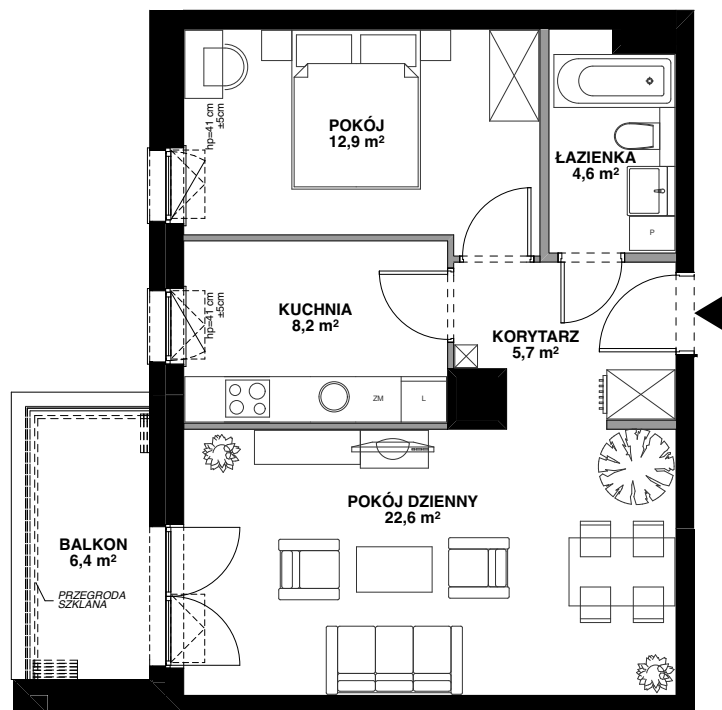

# SILVA

POWIERZCHNIA WEWNĘTRZNA 56,3 m<sup>2</sup>

POWIERZCHNIA UŻYTKOWA 54,0 m<sup>2</sup>

KORYTARZ 5,7 m<sup>2</sup>

POKÓJ DZIENNY 22,6 m<sup>2</sup>

KUCHNIA 8,2 m<sup>2</sup>

POKÓJ 12,9 m<sup>2</sup>

ŁAZIENKA 4,6 m<sup>2</sup>

POWIERZCHNIA POD ŚCIANKAMI  
Z MOŻLIWOŚCIĄ WYBURZENIA 1,9 m<sup>2</sup>

BALKON 6,4 m<sup>2</sup>

ŚCIANA Z MOŻLIWOŚCIĄ WYBURZENIA

ŚCIANA BEZ MOŻLIWOŚCI WYBURZENIA