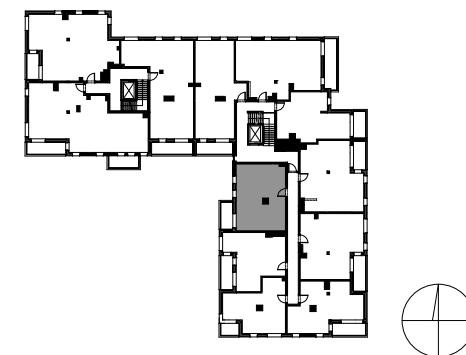

# SILVA

POWIERZCHNIA WEWNĘTRZNA 56,3 m<sup>2</sup>

POWIERZCHNIA UŻYTKOWA 54,0 m<sup>2</sup>

KORYTARZ 5,7 m<sup>2</sup>

POKÓJ DZIENNY 22,6 m<sup>2</sup>

KUCHNIA 8,2 m<sup>2</sup>

POKÓJ 12,9 m<sup>2</sup>

ŁAZIENKA 4,6 m<sup>2</sup>

POWIERZCHNIA POD ŚCIANKAMI  
Z MOŻLIWOŚCIĄ WYBURZENIA 1,9 m<sup>2</sup>

BALKON 6,4 m<sup>2</sup>

ŚCIANA Z MOŻLIWOŚCIĄ WYBURZENIA

ŚCIANA BEZ MOŻLIWOŚCI WYBURZENIA