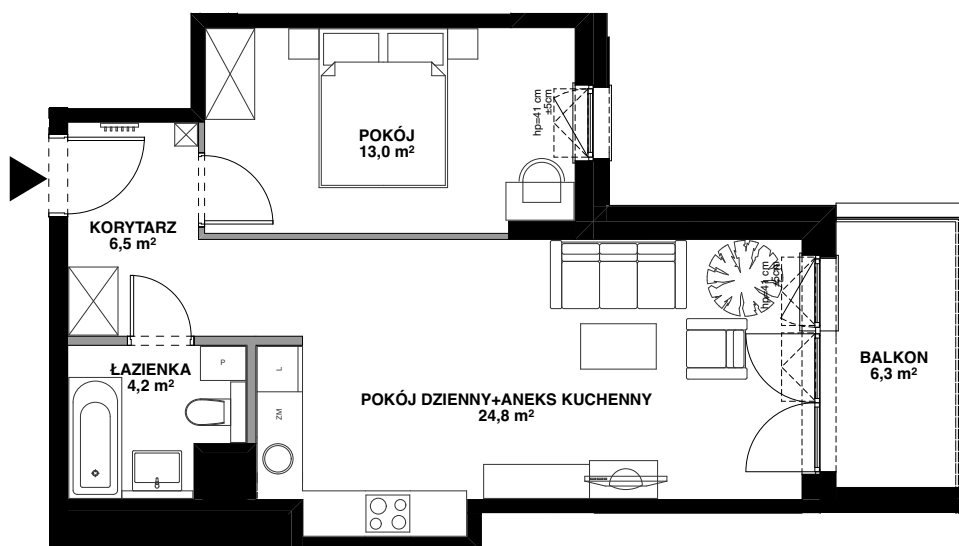

SILVA

POWIERZCHNIA WEWNĘTRZNA 50,0 m²

POWIERZCHNIA UŻYTKOWA 48,5 m²

KORYTARZ 6,5 m²

POKÓJ 13,0 m²

POKÓJ DZIENNY+ ANEKS KUCHENNY 24,8 m²

ŁAZIENKA 4,2 m²

POWIERZCHNIA POD ŚCIANKAMI Z MOŻLIWOŚCIĄ WYBURZENIA 1,1 m²

BALKON 6,3 m²

ŚCIANA Z MOŻLIWOŚCIĄ WYBURZENIA

ŚCIANA BEZ MOŻLIWOŚCI WYBURZENIA