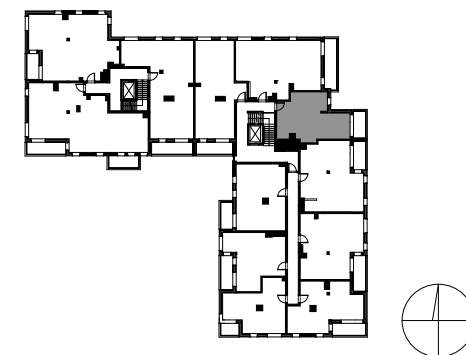

SILVA

POWIERZCHNIA WEWNĘTRZNA 50,0 m²

POWIERZCHNIA UŻYTKOWA 48,5 m²

KORYTARZ 6,5 m²

POKÓJ 13,0 m²

POKÓJ DZIENNY+ ANEKS KUCHENNY 24,8 m²

ŁAZIENKA 4,2 m²

POWIERZCHNIA POD ŚCIANKAMI Z MOŻLIWOŚCIĄ WYBURZENIA 1,1 m²

BALKON 6,3 m²

ŚCIANA Z MOŻLIWOŚCIĄ WYBURZENIA

ŚCIANA BEZ MOŻLIWOŚCI WYBURZENIA