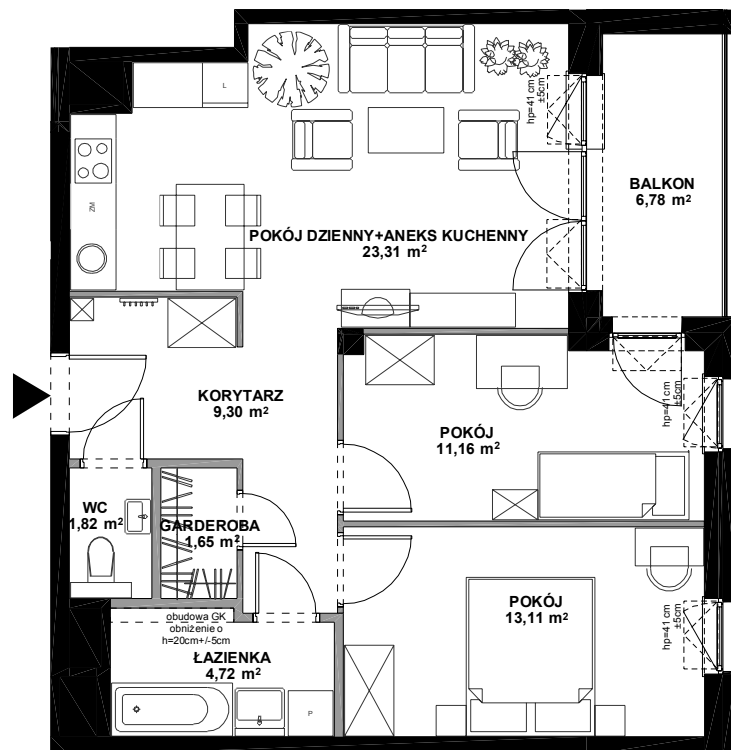

SILVA

POWIERZCHNIA WEWNĘTRZNA 68,6 m²

POWIERZCHNIA UŻYTKOWA 65,07 m²

KORYTARZ	9,30 m ²
POKÓJ DZIENNY+ ANEKS KUCHENNY	23,31 m ²
POKÓJ	11,16 m ²
POKÓJ	13,11 m ²
ŁAZIENKA	4,72 m ²
GARDEROBA	1,65 m ²
WC	1,82 m ²
POWIERZCHNIA POD ŚCIANKAMI Z MOŻLIWOŚCIĄ WYBURZENIA	2,90 m ²
BALKON	6,78 m ²

ŚCIANA Z MOŻLIWOŚCIĄ WYBURZENIA

ŚCIANA BEZ MOŻLIWOŚCI WYBURZENIA