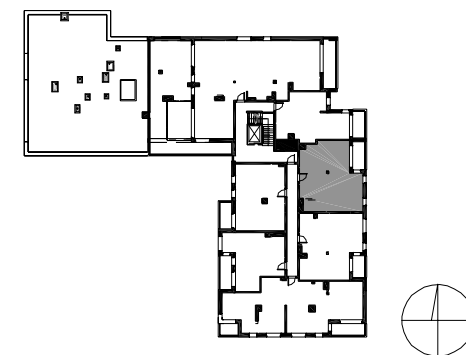

SILVA

POWIERZCHNIA WEWNĘTRZNA 68,6 m²

POWIERZCHNIA UŻYTKOWA 65,07 m²

KORYTARZ	9,30 m ²
POKÓJ DZIENNY+ ANEKS KUCHENNY	23,31 m ²
POKÓJ	11,16 m ²
POKÓJ	13,11 m ²
ŁAZIENKA	4,72 m ²
GARDEROBA	1,65 m ²
WC	1,82 m ²
POWIERZCHNIA POD ŚCIANKAMI Z MOŻLIWOŚCIĄ WYBURZENIA	2,90 m ²
BALKON	6,78 m ²

ŚCIANA Z MOŻLIWOŚCIĄ WYBURZENIA

ŚCIANA BEZ MOŻLIWOŚCI WYBURZENIA