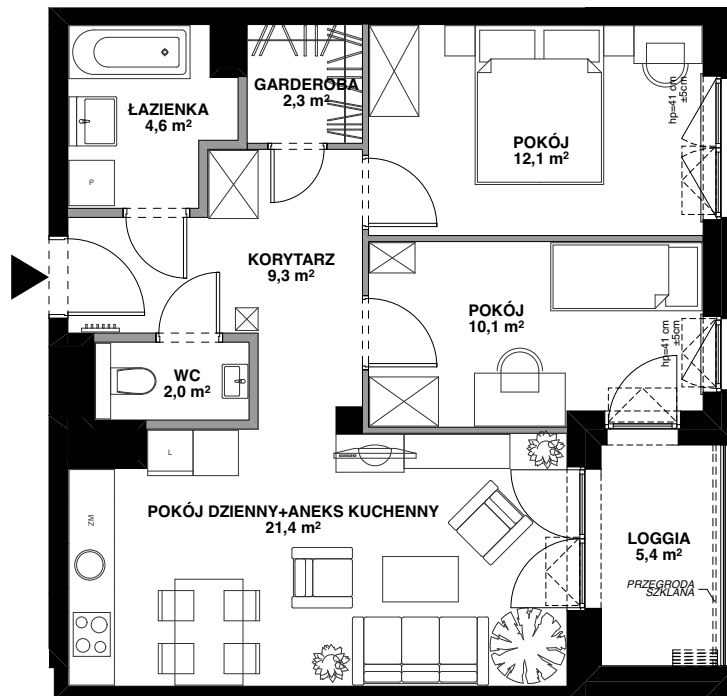

SILVA

POWIERZCHNIA WEWNĘTRZNA 65,4 m²

POWIERZCHNIA UŻYTKOWA 61,8 m²

KORYTARZ	9,3 m ²
ŁAZIENKA	4,6 m ²
GARDEROBA	2,3 m ²
POKÓJ	12,1 m ²
POKÓJ	10,1 m ²
POKÓJ DZIENNY+ ANEKS KUCHENNY	21,4 m ²
WC	2,0 m ²
POWIERZCHNIA POD ŚCIANKAMI Z MOŻLIWOŚCIĄ WYBURZENIA	3,0 m ²
LOGGIA	5,4 m ²

ŚCIANA Z MOŻLIWOŚCIĄ WYBURZENIA

ŚCIANA BEZ MOŻLIWOŚCI WYBURZENIA