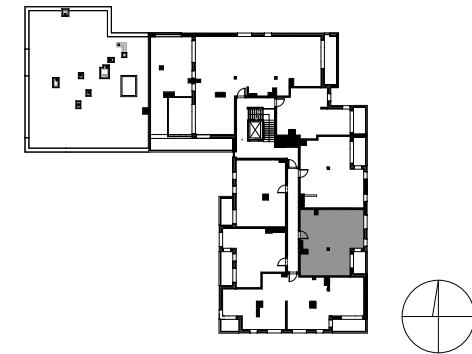

SILVA

POWIERZCHNIA WEWNĘTRZNA 65,4 m²

POWIERZCHNIA UŻYTKOWA 61,8 m²

KORYTARZ	9,3 m ²
ŁAZIENKA	4,6 m ²
GARDEROBA	2,3 m ²
POKÓJ	12,1 m ²
POKÓJ	10,1 m ²
POKÓJ DZIENNY+ ANEKS KUCHENNY	21,4 m ²
WC	2,0 m ²
POWIERZCHNIA POD ŚCIANKAMI Z MOŻLIWOŚCIĄ WYBURZENIA	3,0 m ²
LOGGIA	5,4 m ²

ŚCIANA Z MOŻLIWOŚCIĄ WYBURZENIA

ŚCIANA BEZ MOŻLIWOŚCI WYBURZENIA