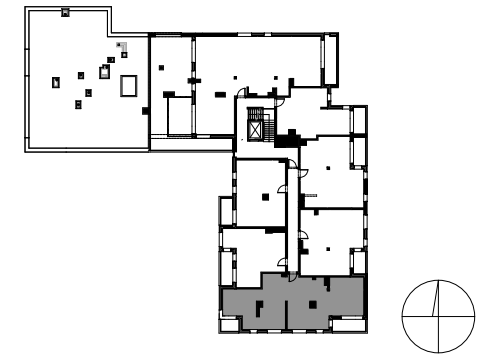

SILVA

POWIERZCHNIA WEWNĘTRZNA 105,6 m²

POWIERZCHNIA UŻYTKOWA 101,3 m²

KORYTARZ	15,9 m ²
GARDEROBA	3,3 m ²
WC	2,0 m ²
POKÓJ DZIENNY	22,8 m ²
KUCHNIA	8,3 m ²
POKÓJ	10,7 m ²
POKÓJ	12,1 m ²
ŁAZIENKA	3,5 m ²
POKÓJ	17,9 m ²
ŁAZIENKA	4,8 m ²
POWIERZCHNIA POD ŚCIANKAMI Z MOŻLIWOŚCIĄ WYBURZENIA	3,4 m ²
BALKON	4,3 m ²
BALKON	7,9 m ²

ŚCIANA Z MOŻLIWOŚCIĄ WYBURZENIA

ŚCIANA BEZ MOŻLIWOŚCI WYBURZENIA