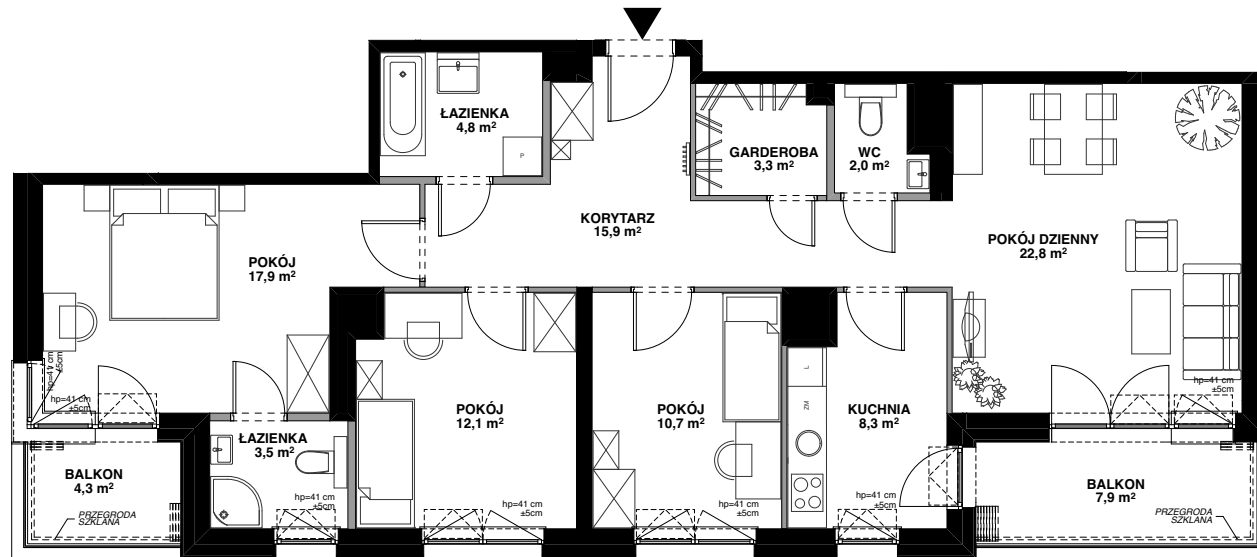

SILVA

POWIERZCHNIA WEWNĘTRZNA 105,6 m²

POWIERZCHNIA UŻYTKOWA 101,3 m²

KORYTARZ	15,9 m ²
GARDEROBA	3,3 m ²
WC	2,0 m ²
POKÓJ DZIENNY	22,8 m ²
KUCHNIA	8,3 m ²
POKÓJ	10,7 m ²
POKÓJ	12,1 m ²
ŁAZIENKA	3,5 m ²
POKÓJ	17,9 m ²
ŁAZIENKA	4,8 m ²
POWIERZCHNIA POD ŚCIANKAMI Z MOŻLIWOŚCIĄ WYBURZENIA	3,4 m ²
BALKON	4,3 m ²
BALKON	7,9 m ²

ŚCIANA Z MOŻLIWOŚCIĄ WYBURZENIA

ŚCIANA BEZ MOŻLIWOŚCI WYBURZENIA