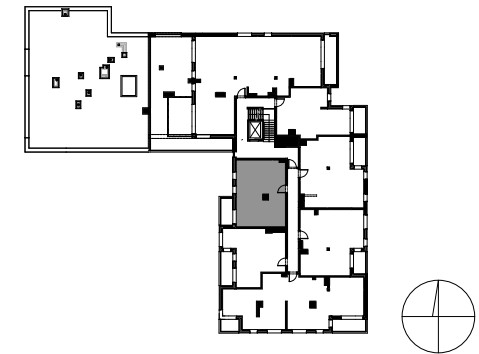

SILVA

POWIERZCHNIA WEWNĘTRZNA 56,3 m²

POWIERZCHNIA UŻYTKOWA 54,0 m²

KORYTARZ 5,7 m²

POKÓJ DZIENNY 22,6 m²

KUCHNIA 8,2 m²

POKÓJ 12,9 m²

ŁAZIENKA 4,6 m²

POWIERZCHNIA POD ŚCIANKAMI
Z MOŻLIWOŚCIĄ WYBURZENIA 1,9 m²

BALKON 6,4 m²

ŚCIANA Z MOŻLIWOŚCIĄ WYBURZENIA

ŚCIANA BEZ MOŻLIWOŚCI WYBURZENIA