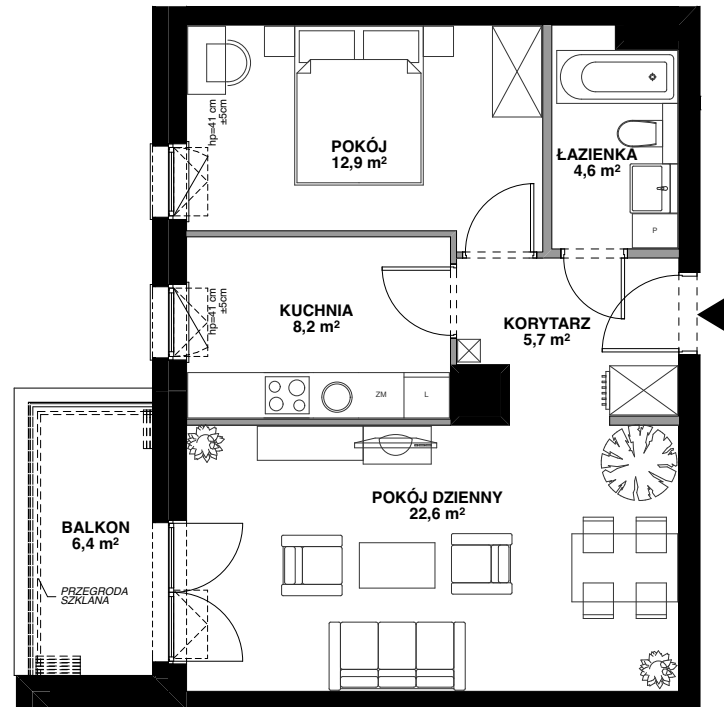

SILVA

POWIERZCHNIA WEWNĘTRZNA 56,3 m²

POWIERZCHNIA UŻYTKOWA 54,0 m²

KORYTARZ 5,7 m²

POKÓJ DZIENNY 22,6 m²

KUCHNIA 8,2 m²

POKÓJ 12,9 m²

ŁAZIENKA 4,6 m²

POWIERZCHNIA POD ŚCIANKAMI
Z MOŻLIWOŚCIĄ WYBURZENIA 1,9 m²

BALKON 6,4 m²

ŚCIANA Z MOŻLIWOŚCIĄ WYBURZENIA

ŚCIANA BEZ MOŻLIWOŚCI WYBURZENIA