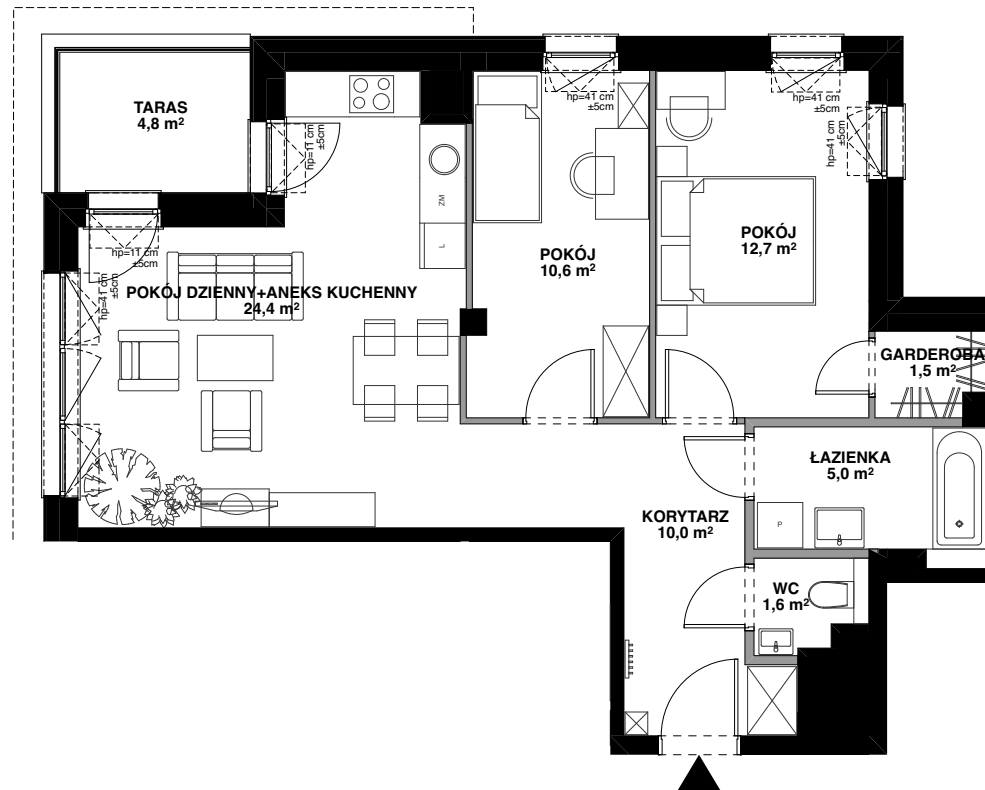

SILVA

POWIERZCHNIA WEWNĘTRZNA 68,5 m²

POWIERZCHNIA UŻYTKOWA 65,8 m²

| | |
|--|---------------------|
| KORYTARZ | 10,0 m ² |
| POKÓJ DZIENNY+ ANEKS KUCHENNY | 24,4 m ² |
| POKÓJ | 10,6 m ² |
| POKÓJ | 12,7 m ² |
| GARDEROBA | 1,5 m ² |
| ŁAZIENKA | 5,0 m ² |
| WC | 1,6 m ² |
| POWIERZCHNIA POD ŚCIANKAMI Z MOŻLIWOŚCIĄ WYBURZENIA | 2,6 m ² |
| TARAS | 4,8 m ² |

ŚCIANA Z MOŻLIWOŚCIĄ WYBURZENIA

ŚCIANA BEZ MOŻLIWOŚCI WYBURZENIA