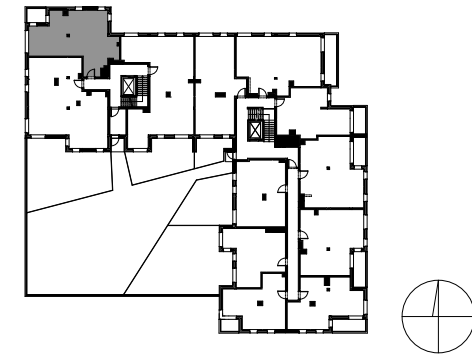

SILVA

POWIERZCHNIA WEWNĘTRZNA 68,5 m²

POWIERZCHNIA UŻYTKOWA 65,8 m²

| | |
|--|---------------------|
| KORYTARZ | 10,0 m ² |
| POKÓJ DZIENNY+ ANEKS KUCHENNY | 24,4 m ² |
| POKÓJ | 10,6 m ² |
| POKÓJ | 12,7 m ² |
| GARDEROBA | 1,5 m ² |
| ŁAZIENKA | 5,0 m ² |
| WC | 1,6 m ² |
| POWIERZCHNIA POD ŚCIANKAMI Z MOŻLIWOŚCIĄ WYBURZENIA | 2,6 m ² |
| TARAS | 4,8 m ² |

ŚCIANA Z MOŻLIWOŚCIĄ WYBURZENIA

ŚCIANA BEZ MOŻLIWOŚCI WYBURZENIA