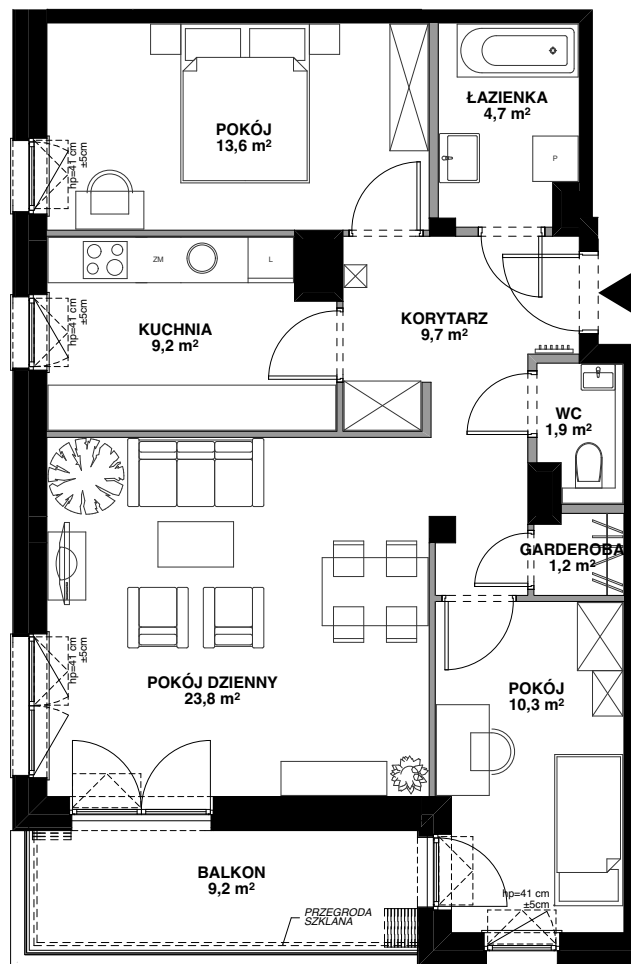

SILVA

POWIERZCHNIA WEWNĘTRZNA 77,9 m²

POWIERZCHNIA UŻYTKOWA 74,4 m²

KORYTARZ	9,7 m ²
WC	1,9 m ²
GARDEROBA	1,2 m ²
POKÓJ	10,3 m ²
POKÓJ DZIENNY	23,8 m ²
KUCHNIA	9,2 m ²
POKÓJ	13,6 m ²
ŁAZIENKA	4,7 m ²
POWIERZCHNIA POD ŚCIANKAMI Z MOŻLIWOŚCIĄ WYBURZENIA	2,9 m ²
BALKON	9,2 m ²

ŚCIANA Z MOŻLIWOŚCIĄ WYBURZENIA

ŚCIANA BEZ MOŻLIWOŚCI WYBURZENIA