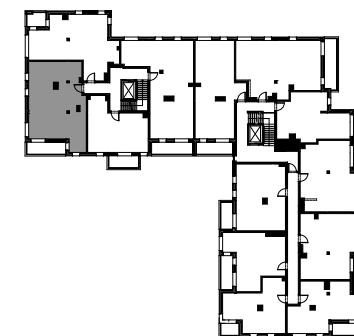

SILVA

POWIERZCHNIA WEWNĘTRZNA 77,9 m²

POWIERZCHNIA UŻYTKOWA 74,4 m²

KORYTARZ	9,7 m ²
WC	1,9 m ²
GARDEROBA	1,2 m ²
POKÓJ	10,3 m ²
POKÓJ DZIENNY	23,8 m ²
KUCHNIA	9,2 m ²
POKÓJ	13,6 m ²
ŁAZIENKA	4,7 m ²
POWIERZCHNIA POD ŚCIANKAMI Z MOŻLIWOŚCIĄ WYBURZENIA	2,9 m ²
BALKON	9,2 m ²

ŚCIANA Z MOŻLIWOŚCIĄ WYBURZENIA

ŚCIANA BEZ MOŻLIWOŚCI WYBURZENIA