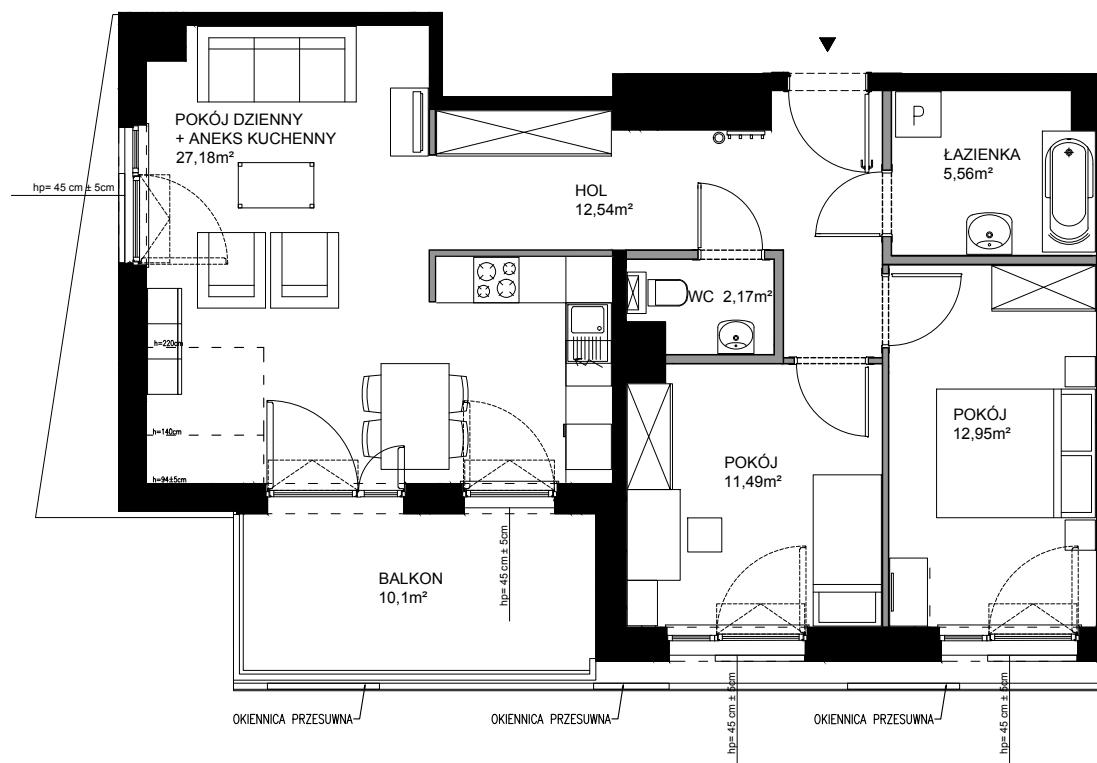

# Botanica

JELITKOWO

POWIERZCHNIA WEWNĘTRZNA	74,7 m <sup>2</sup>
POWIERZCHNIA UŻYTKOWA POMIESZCZEŃ	71,89 m <sup>2</sup>
1 HOL	12,54m <sup>2</sup>
2 ŁAZIENKA	5,56 m <sup>2</sup>
3 POKÓJ	12,95 m <sup>2</sup>
4 POKÓJ	11,49 m <sup>2</sup>
5 WC	2,17 m <sup>2</sup>
6 POKÓJ DZIENNY+ANEKS KUCHENNY	27,18 m <sup>2</sup>
POWIERZCHNIA POD ŚCIANKAMI Z MOŻLIWOŚCIĄ WYBURZENIA	2,6 m <sup>2</sup>
BALKON	10,1 m <sup>2</sup>

ŚCIANY Z MOŻLIWOŚCIĄ WYBURZENIA
  ŚCIANY BEZ MOŻLIWOŚCI WYBURZENIA