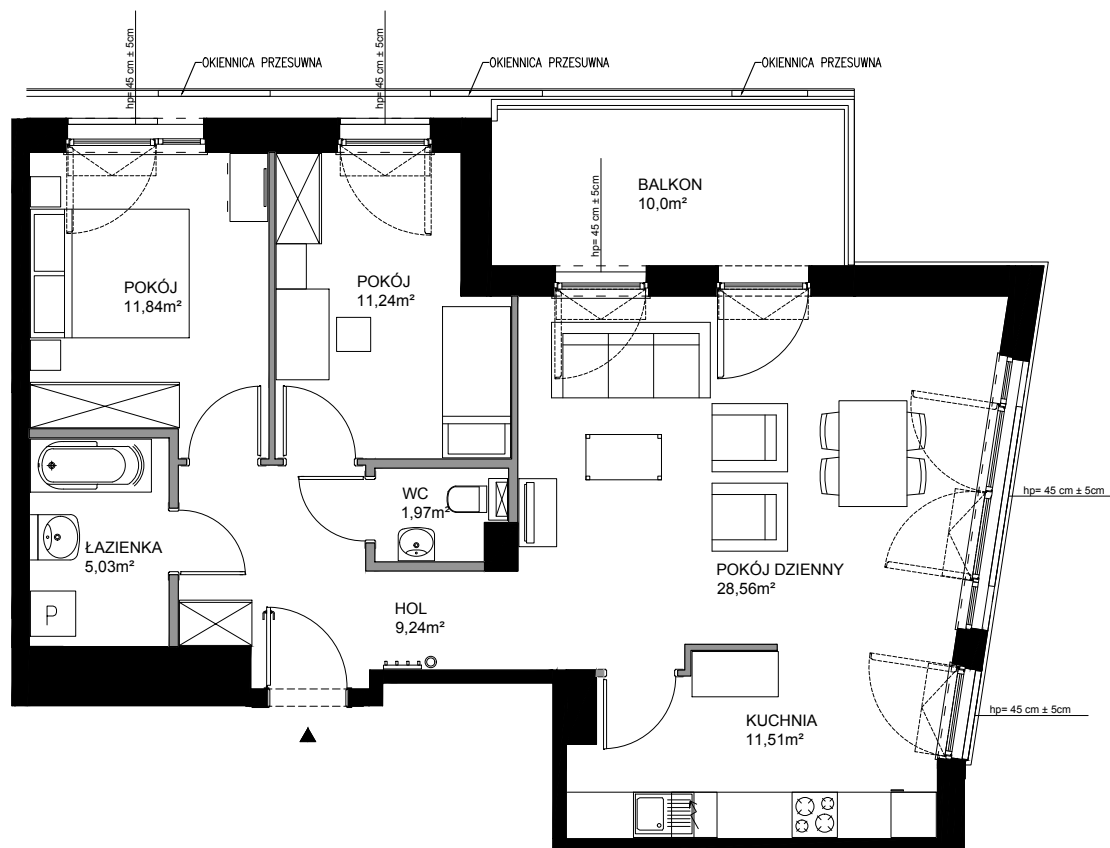

Botanica

JELITKOWO

POWIERZCHNIA WEWNĘTRZNA	82,2 m ²
POWIERZCHNIA UŻYTKOWA POMIESZCZEŃ	79,39 m ²
1 HOL	9,24 m ²
2 ŁAZIENKA	5,03 m ²
3 POKÓJ	11,84 m ²
4 POKÓJ	11,24 m ²
5 WC	1,97 m ²
6 POKÓJ DZIENNY	28,56 m ²
7 KUCHNIA	11,51 m ²
POWIERZCHNIA POD ŚCIANKAMI Z MOŻLIWOŚCIĄ WYBURZENIA	2,7 m ²
BALKON	10,0 m ²

ŚCIANY Z MOŻLIWOŚCIĄ WYBURZENIA ŚCIANY BEZ MOŻLIWOŚCI WYBURZENIA