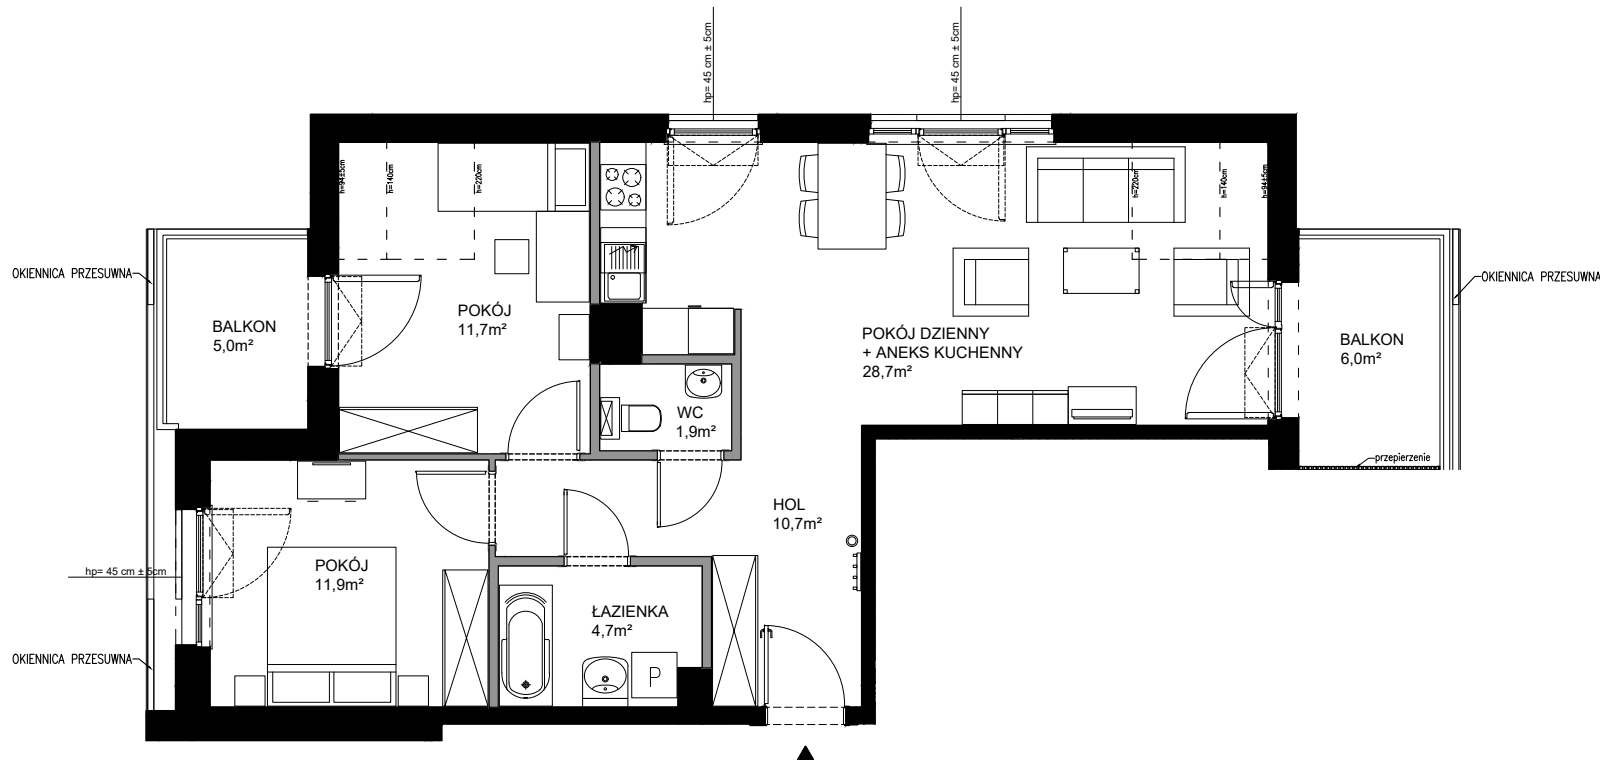

Botanica

JELITKOWO

POWIERZCHNIA WEWNĘTRZNA	72,6 m ²
POWIERZCHNIA UŻYTKOWA POMIESZCZEŃ	69,6 m ²
1 HOL	10,7 m ²
2 ŁAZIENKA	4,7 m ²
3 POKÓJ	11,9 m ²
4 POKÓJ	11,7 m ²
5 WC	1,9 m ²
6 POKÓJ DZIENNY+ANEKS KUCHENNY	28,7 m ²
POWIERZCHNIA POD ŚCIANKAMI Z MOŻLIWOŚCIĄ WYBURZENIA	2,6 m ²
BALKON	5,0 m ²
BALKON	6,0 m ²

ŚCIANY Z MOŻLIWOŚCIĄ WYBURZENIA
 ŚCIANY BEZ MOŻLIWOŚCI WYBURZENIA