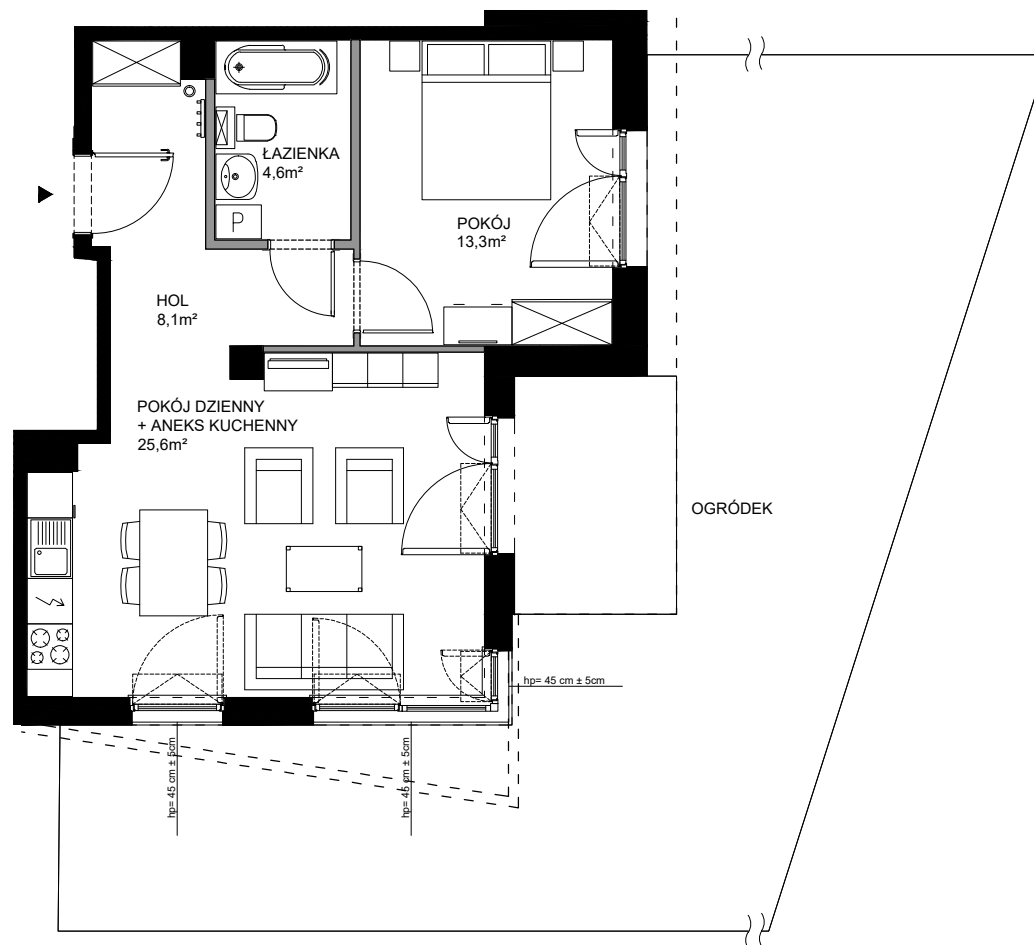

Botanica

JELITKOWO

POWIERZCHNIA WEWNĘTRZNA	53,5 m ²
POWIERZCHNIA UŻYTKOWA POMIESZCZEŃ	51,6 m ²
1 HOL	8,1 m ²
2 ŁAZIENKA	4,6 m ²
3 POKÓJ	13,3 m ²
4 POKÓJ DZIENNY+ANKES KUCHENNY	25,6 m ²
POWIERZCHNIA POD ŚCIANKAMI Z MOŻLIWOŚCIĄ WYBURZENIA	1,5 m ²

ŚCIANY Z MOŻLIWOŚCIĄ WYBURZENIA
 ŚCIANY BEZ MOŻLIWOŚCI WYBURZENIA