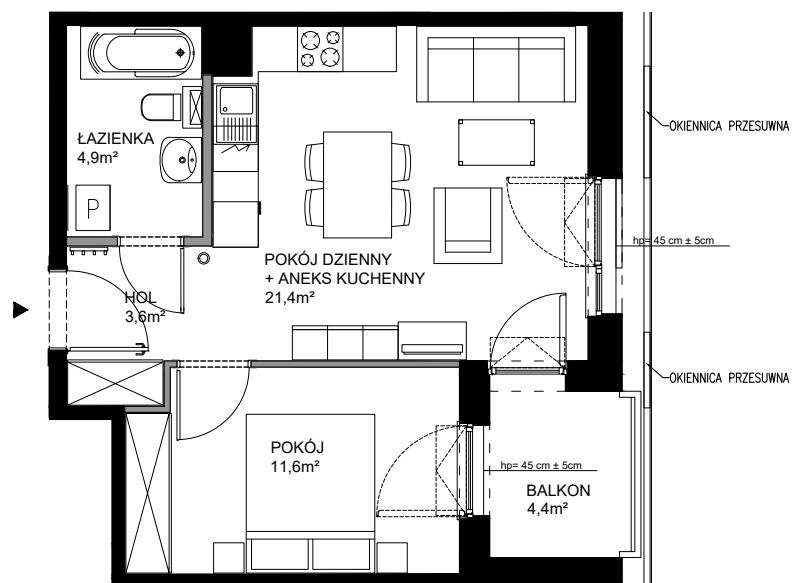

Botanica

JELITKOWO

POWIERZCHNIA WEWNĘTRZNA	42,8 m ²
POWIERZCHNIA UŻYTKOWA POMIESZCZEŃ	41,5 m ²
1 HOL	3,6 m ²
2 ŁAZIENKA	4,9 m ²
3 POKÓJ DZIENNY+ANKES KUCHENNY	21,4 m ²
4 POKÓJ	11,6 m ²
POWIERZCHNIA POD ŚCIANKAMI Z MOŻLIWOŚCIĄ WYBURZENIA	1,2 m ²
BALKON	4,4 m ²

ŚCIANY Z MOŻLIWOŚCIĄ WYBURZENIA ŚCIANY BEZ MOŻLIWOŚCI WYBURZENIA