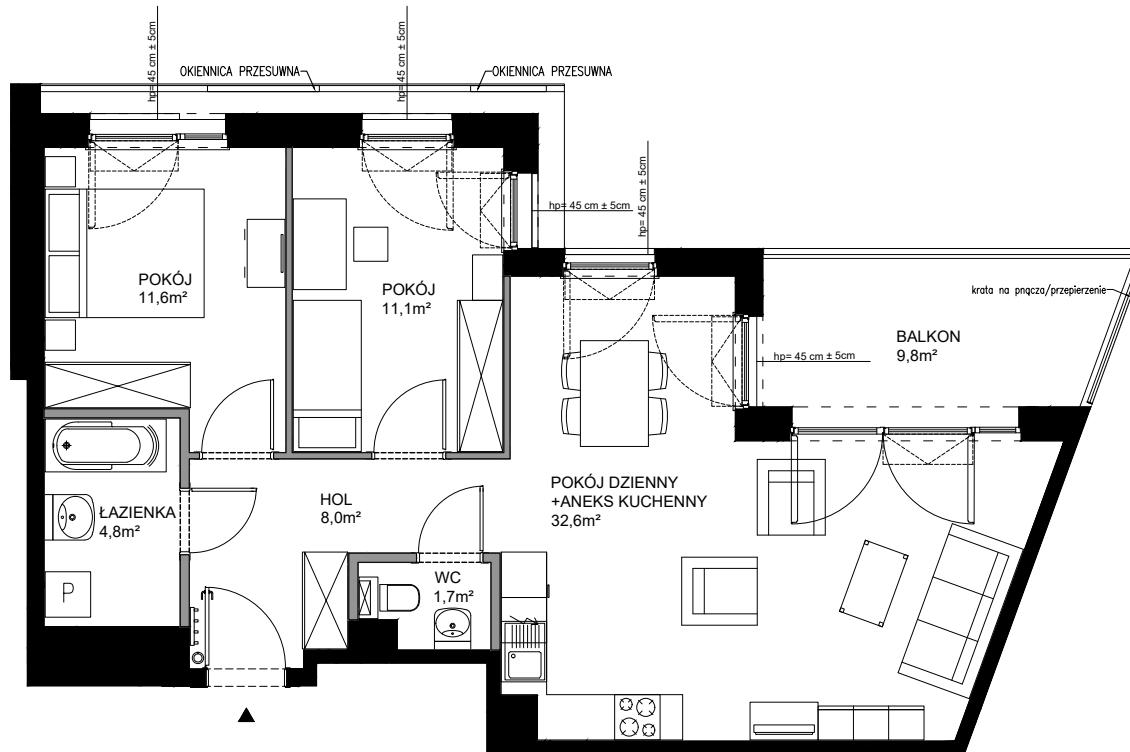

Botanica

JELITKOWO

POWIERZCHNIA WEWNĘTRZNA	72,6 m ²
POWIERZCHNIA UŻYTKOWA POMIESZCZEŃ	69,8 m ²
1 HOL	8,0 m ²
2 ŁAZIENKA	4,8 m ²
3 POKÓJ	11,6 m ²
4 POKÓJ	11,1 m ²
5 POKÓJ DZIENNY	32,6 m ²
6 WC	1,7 m ²
POWIERZCHNIA POD ŚCIANKAMI Z MOŻLIWOŚCIĄ WYBURZENIA	2,4 m ²
BALKON	9,8 m ²

ŚCIANY Z MOŻLIWOŚCIĄ WYBURZENIA
 ŚCIANY BEZ MOŻLIWOŚCI WYBURZENIA