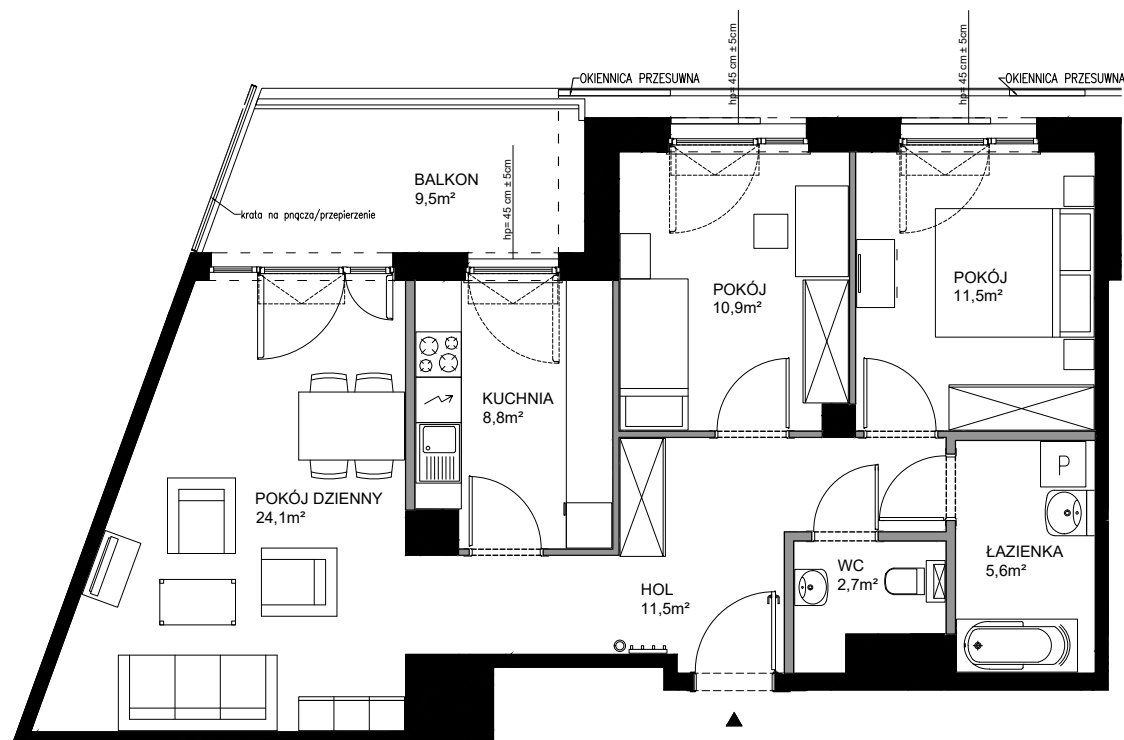

Botanica

JELITKOWO

POWIERZCHNIA WEWNĘTRZNA	78,5 m ²
POWIERZCHNIA UŻYTKOWA POMIESZCZEŃ	75,1 m ²
1 HOL	11,5 m ²
2 POKÓJ DZIENNY	24,1 m ²
3 KUCHNIA	8,8 m ²
4 POKÓJ	10,9 m ²
5 POKÓJ	11,5 m ²
6 ŁAZIENKA	5,6 m ²
7 WC	2,7 m ²
POWIERZCHNIA POD ŚCIANKAMI Z MOŻLIWOŚCIĄ WYBURZENIA	3,1 m ²
BALKON	9,5 m ²

ŚCIANY Z MOŻLIWOŚCIĄ WYBURZENIA ŚCIANY BEZ MOŻLIWOŚCI WYBURZENIA