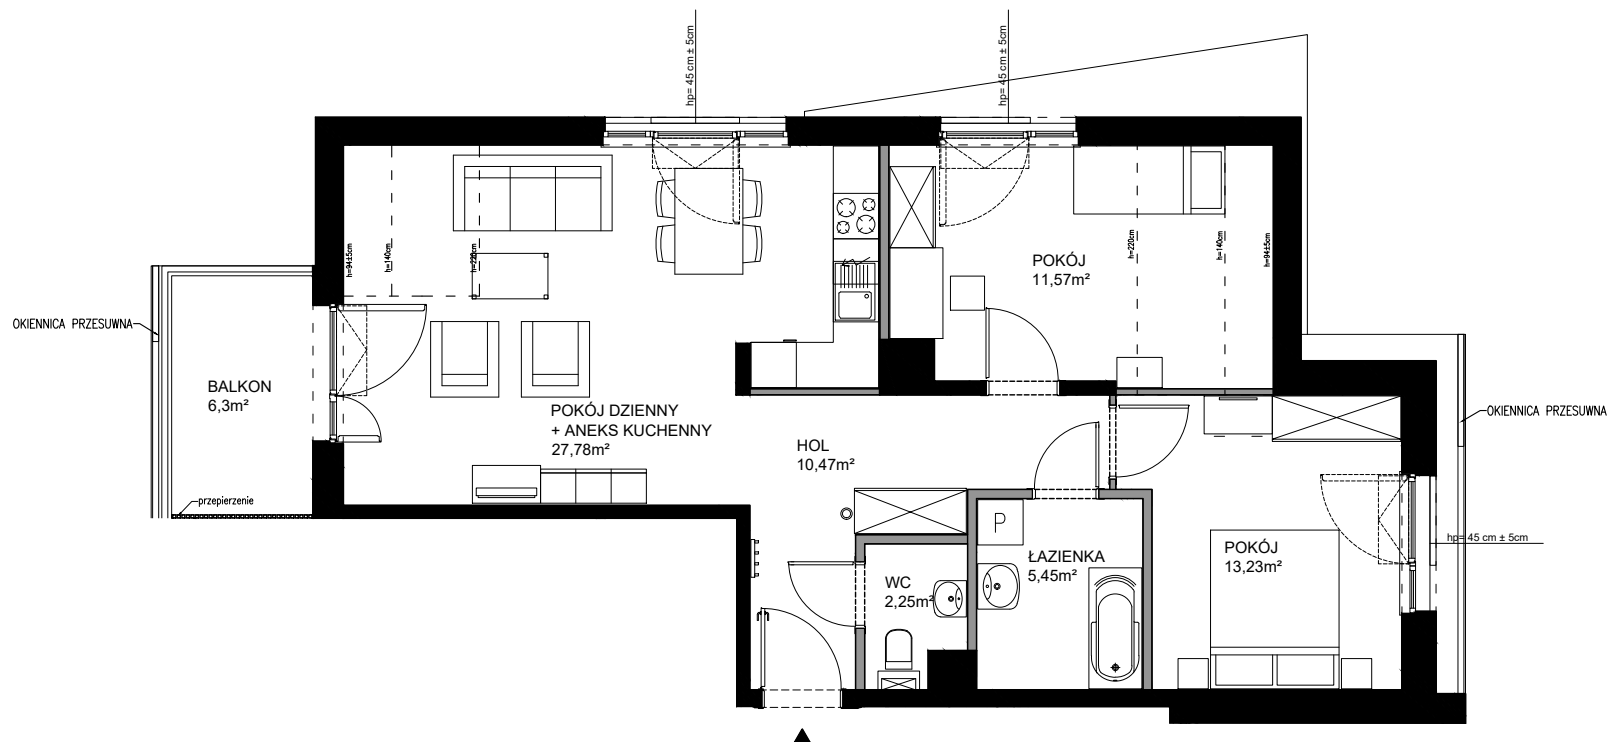

Botanica

JELITKOWO

POWIERZCHNIA WEWNĘTRZNA 73,6 m²
 POWIERZCHNIA UŻYTKOWA POMIESZCZEŃ 70,75 m²

1 HOL	10,47 m ²
2 POKÓJ DZIENNY+ANEKS KUCHENNY	27,78 m ²
3 POKÓJ	11,57 m ²
4 POKÓJ	13,23 m ²
5 ŁAZIENKA	5,45 m ²
6 WC	2,25 m ²
POWIERZCHNIA POD ŚCIANKAMI Z MOŻLIWOŚCIĄ WYBURZENIA	2,65 m ²
BALKON	6,3 m ²

ŚCIANY Z MOŻLIWOŚCIĄ WYBURZENIA ŚCIANY BEZ MOŻLIWOŚCI WYBURZENIA