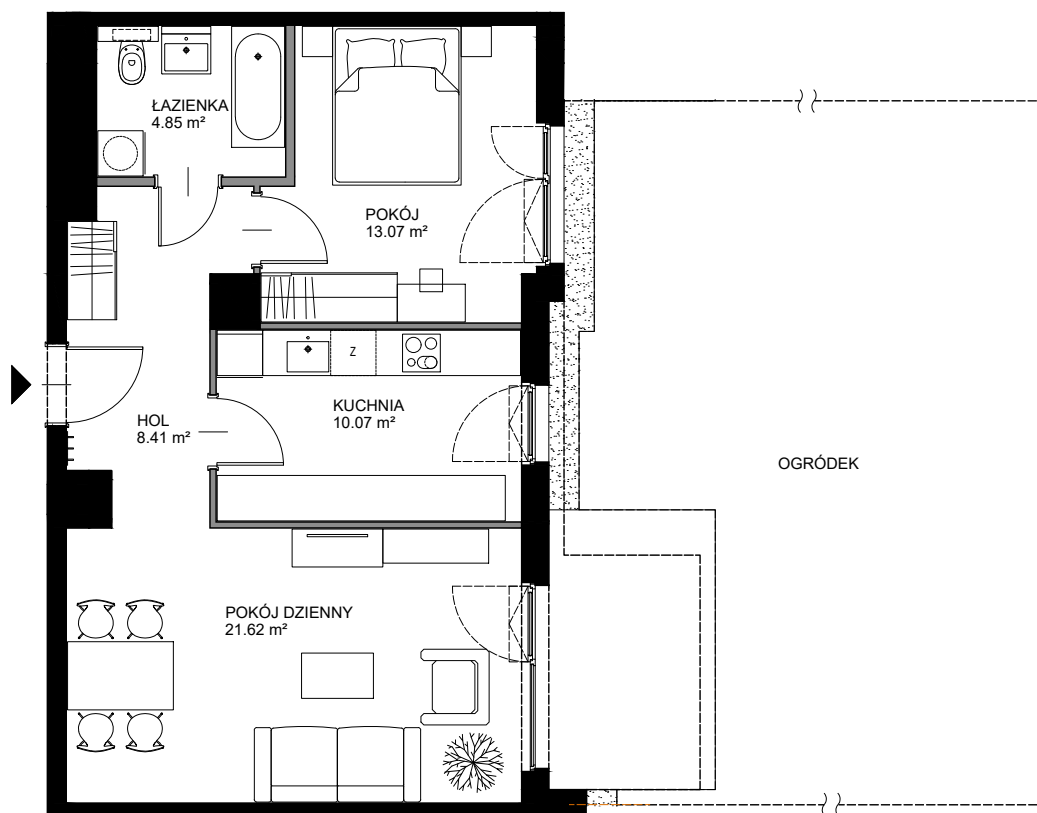

GDAŃSKA

POWIERZCHNIA WEWNĘTRZNA 60,6 m²

POWIERZCHNIA UŻYTKOWA 58,02 m²

HOL	8,41 m ²
ŁAZIENKA	4,85 m ²
POKÓJ	13,07 m ²
KUCHNIA	10,07 m ²
POKÓJ DZIENNY	21,62 m ²

POWIERZCHNIA POD ŚCIANKAMI
Z MOŻLIWOŚCIĄ WYBURZENIA 2,08 m²

■ ŚCIANA Z MOŻLIWOŚCIĄ WYBURZENIA ■ ŚCIANA BEZ MOŻLIWOŚCI WYBURZENIA