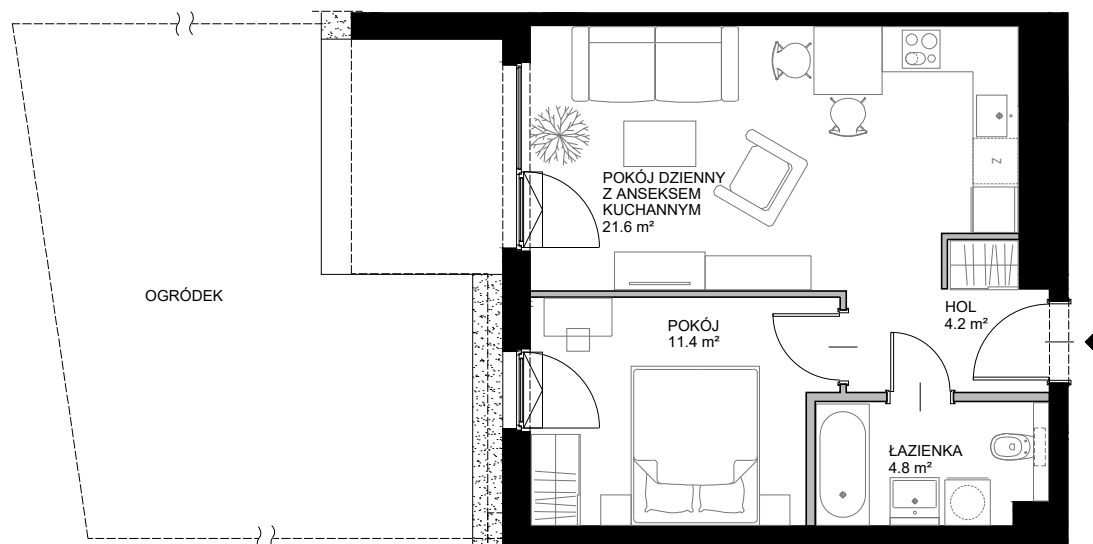

GDAŃSKA

POWIERZCHNIA WEWNĘTRZNA 43,9 m²

POWIERZCHNIA UŻYTKOWA 42,0 m²

HOL 4,2 m²

ŁAZIENKA 4,8 m²

POKÓJ 11,4 m²

POKÓJ DZIENNY 21,6 m²

Z ANEKSEM KUCHENNYM 21,6 m²

POWIERZCHNIA POD ŚCIANKAMI
Z MOŻLIWOŚCIĄ WYBURZENIA 1,5 m²

■ ŚCIANA Z MOŻLIWOŚCIĄ WYBURZENIA ■ ŚCIANA BEZ MOŻLIWOŚCI WYBURZENIA