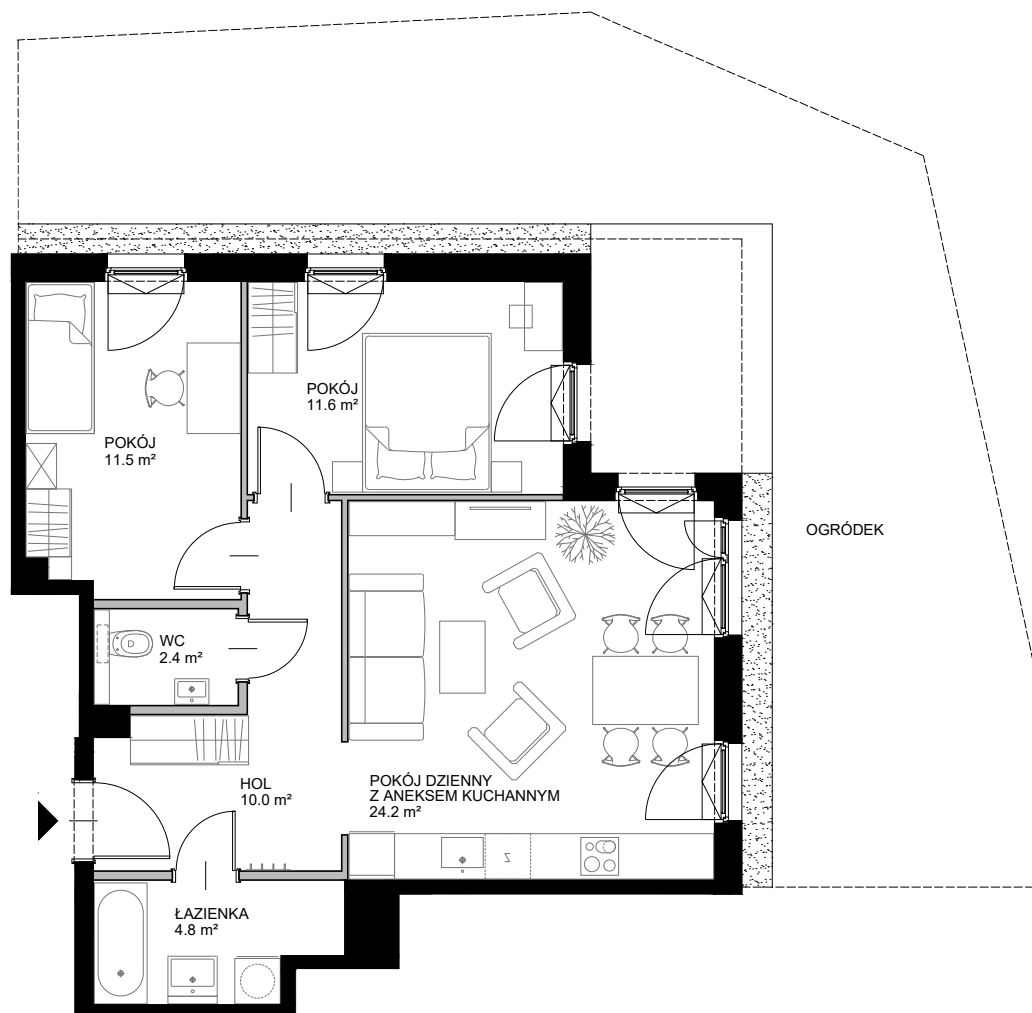

GDAŃSKA

POWIERZCHNIA WEWNĘTRZNA 67,6 m²

POWIERZCHNIA UŻYTKOWA 64,5 m²

HOL	10,0 m ²
WC	2,4 m ²
POKÓJ	11,5 m ²
POKÓJ	11,6 m ²
POKÓJ DZIENNY Z ANEKSEM KUCHENNYM	24,2 m ²
ŁAZIENKA	4,8 m ²

POWIERZCHNIA POD ŚCIANKAMI
Z MOŻLIWOŚCIĄ WYBURZENIA 2,5 m²

■ ŚCIANA Z MOŻLIWOŚCIĄ WYBURZENIA ■ ŚCIANA BEZ MOŻLIWOŚCI WYBURZENIA