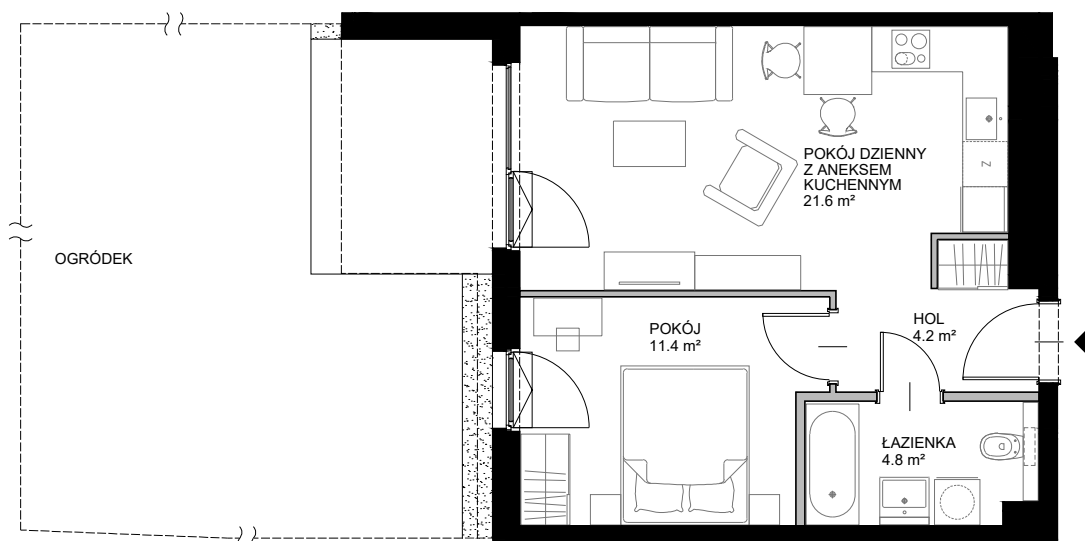

GDAŃSKA

POWIERZCHNIA WEWNĘTRZNA 43,9 m²

POWIERZCHNIA UŻYTKOWA 42,0 m²

HOL 4,2 m²

ŁAZIENKA 4,8 m²

POKÓJ 11,4 m²

POKÓJ DZIENNY
Z ANEKSEM KUCHENNYM 21,6 m²

POWIERZCHNIA POD ŚCIANKAMI
Z MOŻLIWOŚCIĄ WYBURZENIA 1,5 m²

■ ŚCIANA Z MOŻLIWOŚCIĄ WYBURZENIA ■ ŚCIANA BEZ MOŻLIWOŚCI WYBURZENIA