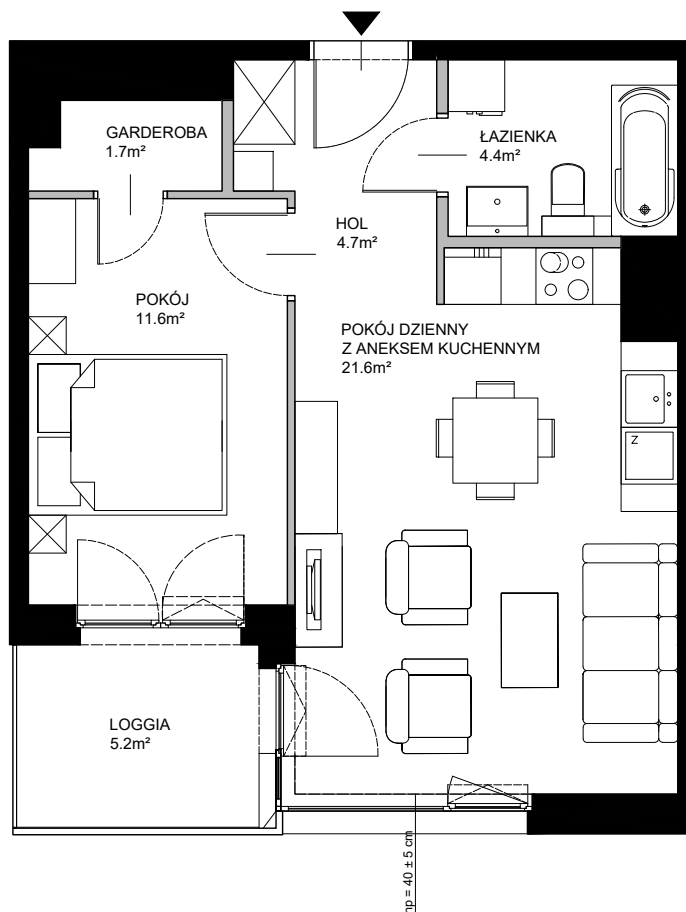

MAŁOKACKA

POWIERZCHNIA WEWNĘTRZNA 45.9m²

POWIERZCHNIA UŻYTKOWA 44.0m²

HOL 4.7m²

ŁAZIENKA 4.4m²

POKÓJ DZIENNY
Z ANEKSEM KUCHENNYM 21.6m²

POKÓJ 11.6m²

GARDEROBA 1.7m²

LOGGIA 5.2m²

POWIERZCHNIA POD ŚCIANKAMI
Z MOŻLIWOŚCIĄ WYBURZENIA 1.5m²

■ ŚCIANA Z MOŻLIWOŚCIĄ WYBURZENIA ■ ŚCIANA BEZ MOŻLIWOŚCI WYBURZENIA