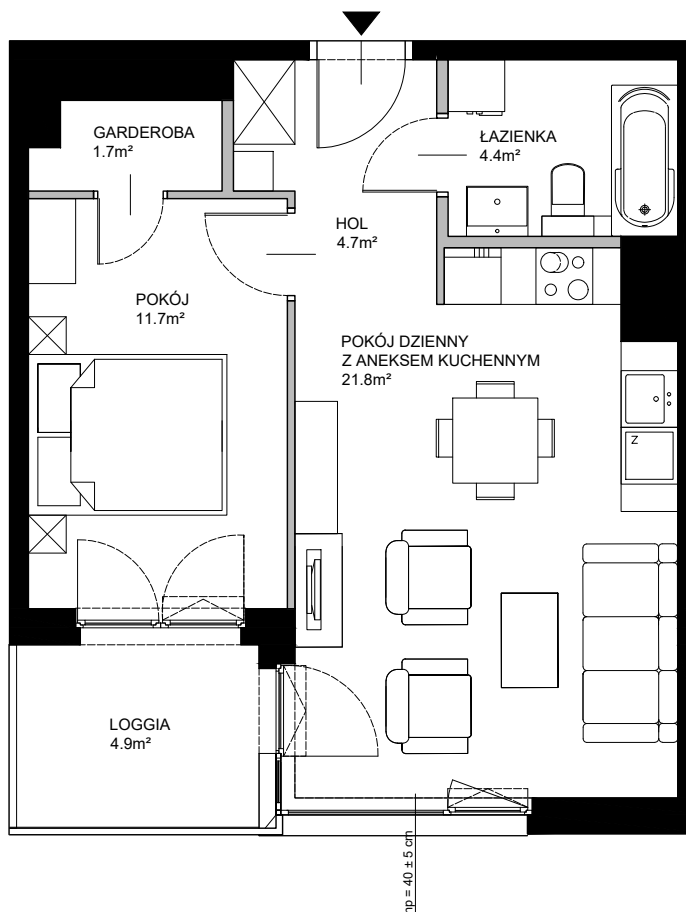

MAŁOKACKA

POWIERZCHNIA WEWNĘTRZNA 46.1m²

POWIERZCHNIA UŻYTKOWA 44.3m²

HOL 4.7m²

ŁAZIENKA 4.4m²

POKÓJ DZIENNY Z ANEKSEM KUCHENNYM 21.8m²

POKÓJ 11.7m²

GARDEROBA 1.7m²

LOGGIA 4.9m²

POWIERZCHNIA POD ŚCIANKAMI Z MOŻLIWOŚCIĄ WYBURZENIA 1.5m²

ŚCIANA Z MOŻLIWOŚCIĄ WYBURZENIA
 ŚCIANA BEZ MOŻLIWOŚCI WYBURZENIA