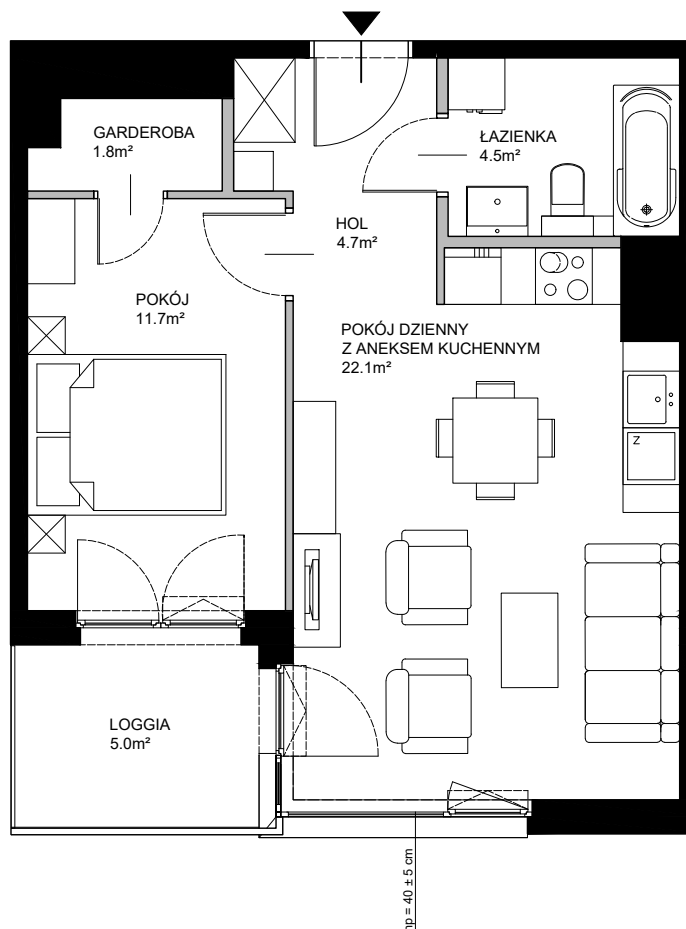

MAŁOKACKA

POWIERZCHNIA WEWNĘTRZNA 46.6m²

POWIERZCHNIA UŻYTKOWA 44.8m²

HOL 4.7m²

ŁAZIENKA 4.5m²

POKÓJ DZIENNY
Z ANEKSEM KUCHENNYM 22.1m²

POKÓJ 11.7m²

GARDEROBA 1.8m²

LOGGIA 5.0m²

POWIERZCHNIA POD ŚCIANKAMI
Z MOŻLIWOŚCIĄ WYBURZENIA 1.5m²

■ ŚCIANA Z MOŻLIWOŚCIĄ WYBURZENIA ■ ŚCIANA BEZ MOŻLIWOŚCI WYBURZENIA