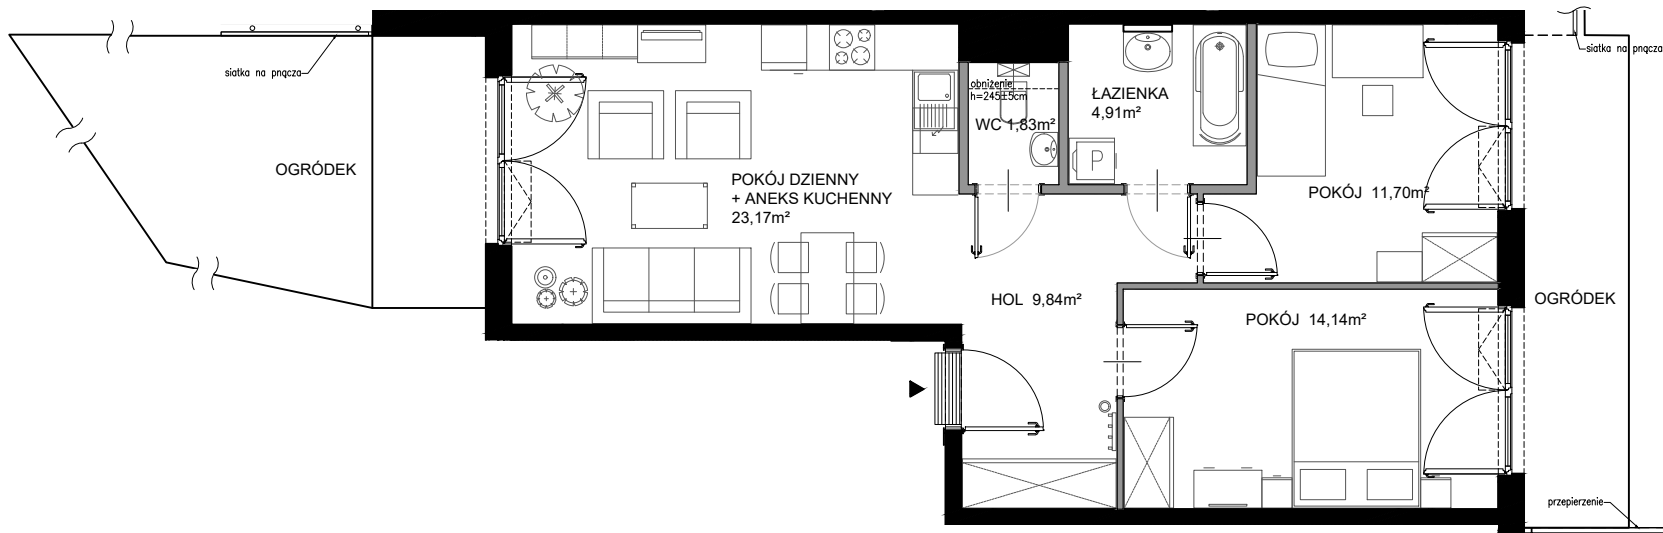

Nadmorski Dwór

POWIERZCHNIA WEWNĘTRZNA	68,6 m ²
POWIERZCHNIA UŻYTKOWA POMIESZCZEŃ	65,59 m ²
1 HOL	9,84 m ²
2 POKÓJ DZIENNY+ANEKS KUCHENNY	23,17 m ²
3 WC	1,83 m ²
4 ŁAZIENKA	4,91 m ²
5 POKÓJ	11,70 m ²
6 POKÓJ	14,14 m ²
POWIERZCHNIA POD ŚCIANKAMI Z MOŻLIWOŚCIĄ WYBURZENIA	2,4 m ²

ŚCIANY Z MOŻLIWOŚCIĄ WYBURZENIA
 ŚCIANY BEZ MOŻLIWOŚCI WYBURZENIA