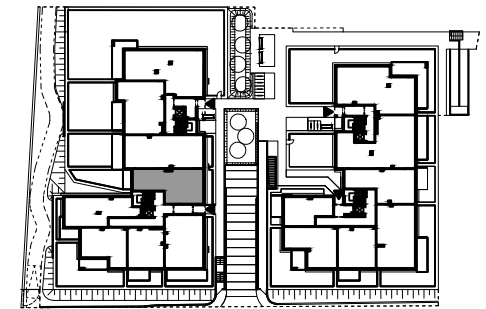

Nadmorski Dwór

POWIERZCHNIA WEWNĘTRZNA	68,6 m ²
POWIERZCHNIA UŻYTKOWA POMIESZCZEŃ	65,59 m ²
1 HOL	9,84 m ²
2 POKÓJ DZIENNY+ANEKS KUCHENNY	23,17 m ²
3 WC	1,83 m ²
4 ŁAZIENKA	4,91 m ²
5 POKÓJ	11,70 m ²
6 POKÓJ	14,14 m ²
POWIERZCHNIA POD ŚCIANKAMI Z MOŻLIWOŚCIĄ WYBURZENIA	2,4 m ²

ŚCIANY Z MOŻLIWOŚCIĄ WYBURZENIA
 ŚCIANY BEZ MOŻLIWOŚCI WYBURZENIA