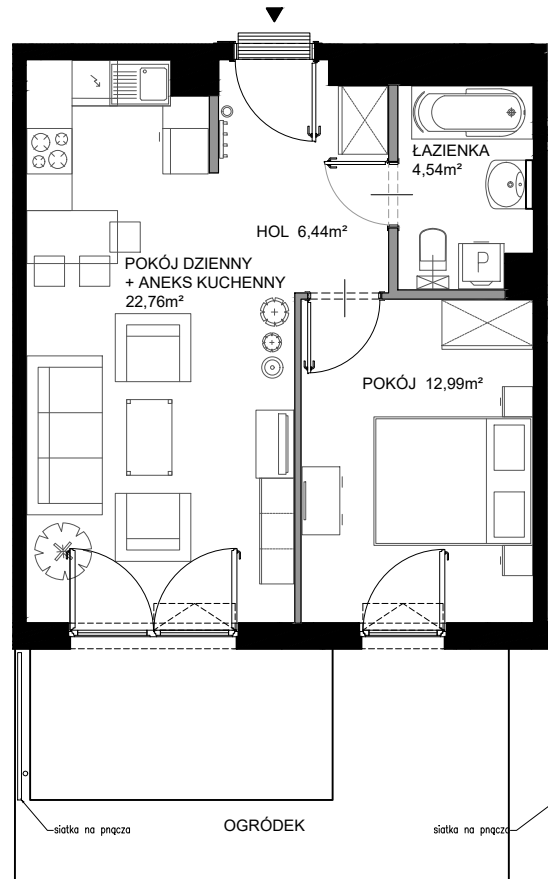

Nadmorski Dwór

POWIERZCHNIA WEWNĘTRZNA	48,4 m ²
POWIERZCHNIA UŻYTKOWA POMIESZCZEŃ	46,73 m ²
1 HOL	6,44 m ²
2 ŁAZIENKA	4,54 m ²
3 POKÓJ	12,99 m ²
4 POKÓJ DZIENNY+ANEKS KUCHENNY	22,76 m ²
POWIERZCHNIA POD ŚCIANKAMI Z MOŻLIWOŚCIĄ WYBURZENIA	1,4 m ²

ŚCIANY Z MOŻLIWOŚCIĄ WYBURZENIA
 ŚCIANY BEZ MOŻLIWOŚCI WYBURZENIA