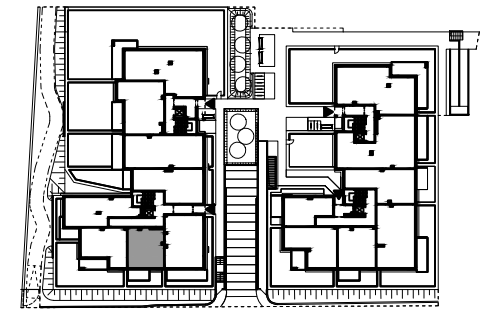

Nadmorski Dwór

POWIERZCHNIA WEWNĘTRZNA	48,4 m ²
POWIERZCHNIA UŻYTKOWA POMIESZCZEŃ	46,73 m ²
1 HOL	6,44 m ²
2 ŁAZIENKA	4,54 m ²
3 POKÓJ	12,99 m ²
4 POKÓJ DZIENNY+ANEKS KUCHENNY	22,76 m ²
POWIERZCHNIA POD ŚCIANKAMI Z MOŻLIWOŚCIĄ WYBURZENIA	1,4 m ²

ŚCIANY Z MOŻLIWOŚCIĄ WYBURZENIA
 ŚCIANY BEZ MOŻLIWOŚCI WYBURZENIA