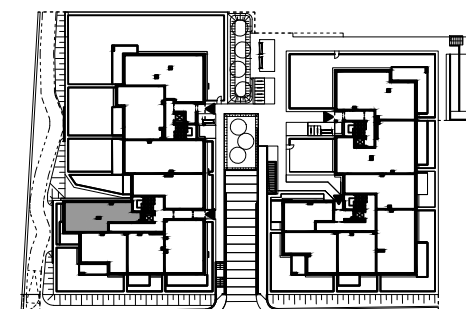

Nadmorski Dwór

POWIERZCHNIA WEWNĘTRZNA 62,3 m²

POWIERZCHNIA UŻYTKOWA POMIESZCZEŃ 59,51 m²

1 HOL	8,36 m ²
2 POKÓJ DZIENNY	21,64 m ²
3 KUCHNIA	8,69 m ²
4 ŁAZIENKA	4,41 m ²
5 POKÓJ	13,84 m ²
6 GARDEROBA	2,57 m ²

POWIERZCHNIA POD ŚCIANKAMI Z MOŻLIWOŚCIĄ WYBURZENIA 2,1 m²

ŚCIANY Z MOŻLIWOŚCIĄ WYBURZENIA ŚCIANY BEZ MOŻLIWOŚCI WYBURZENIA