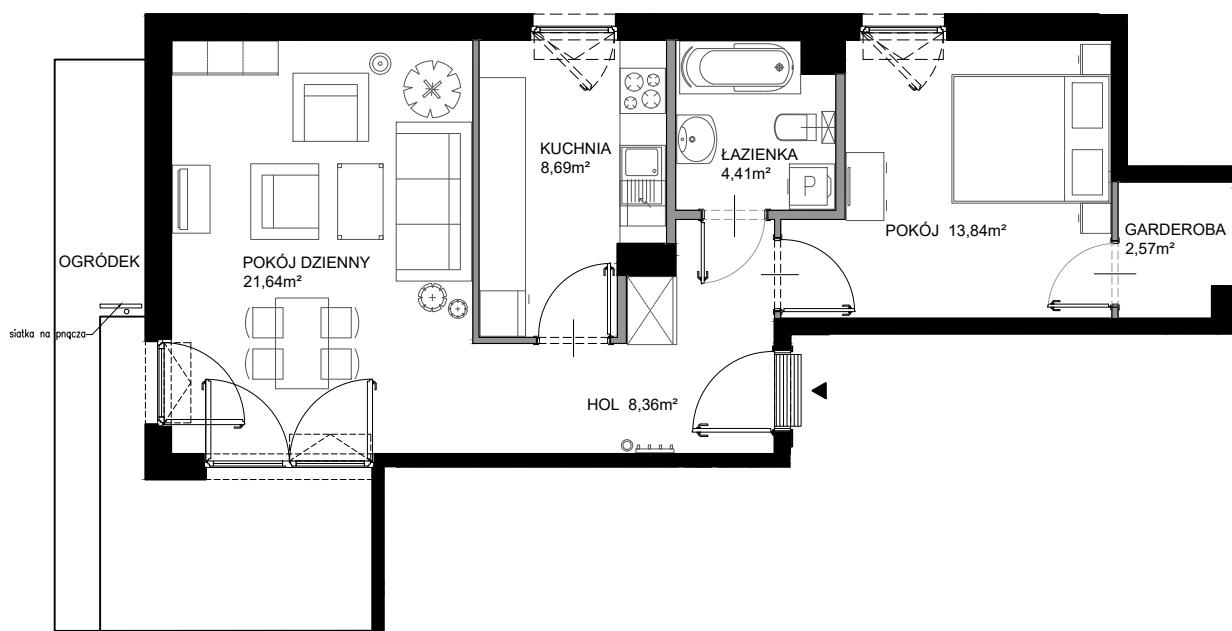

Nadmorski Dwór

POWIERZCHNIA WEWNĘTRZNA 62,3 m²

POWIERZCHNIA UŻYTKOWA POMIESZCZEŃ 59,51 m²

1 HOL	8,36 m ²
2 POKÓJ DZIENNY	21,64 m ²
3 KUCHNIA	8,69 m ²
4 ŁAZIENKA	4,41 m ²
5 POKÓJ	13,84 m ²
6 GARDEROBA	2,57 m ²

POWIERZCHNIA POD ŚCIANKAMI Z MOŻLIWOŚCIĄ WYBURZENIA 2,1 m²

ŚCIANY Z MOŻLIWOŚCIĄ WYBURZENIA ŚCIANY BEZ MOŻLIWOŚCI WYBURZENIA