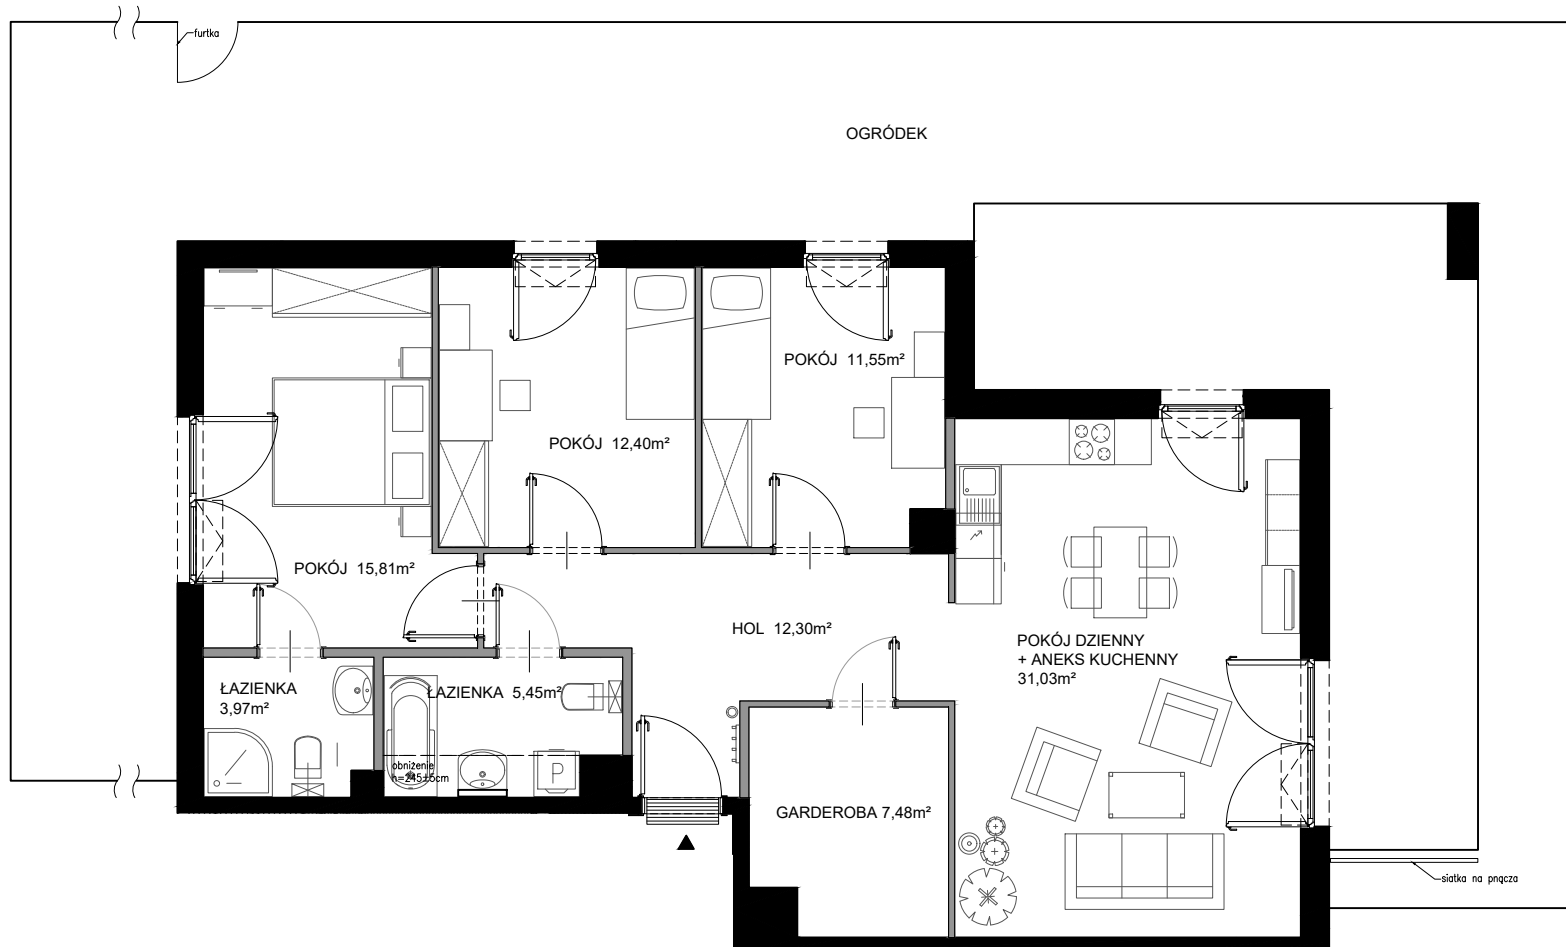

Nadmorski Dwór

POWIERZCHNIA WEWNĘTRZNA 104,8 m²

POWIERZCHNIA UŻYTKOWA POMIESZCZEŃ 99,99 m²

1 HOL	12,30 m ²
2 ŁAZIENKA	5,45 m ²
3 POKÓJ	15,81 m ²
4 ŁAZIENKA	3,97 m ²
5 POKÓJ	12,40 m ²
6 POKÓJ	11,55 m ²
7 POKÓJ DZIENNY+ANEKS KUCHENNY	31,03 m ²
8 GARDEROBA	7,48 m ²
POWIERZCHNIA POD ŚCIANKAMI Z MOŻLIWOŚCIĄ WYBURZENIA	4,0 m ²

ŚCIANY Z MOŻLIWOŚCIĄ WYBURZENIA
 ŚCIANY BEZ MOŻLIWOŚCI WYBURZENIA