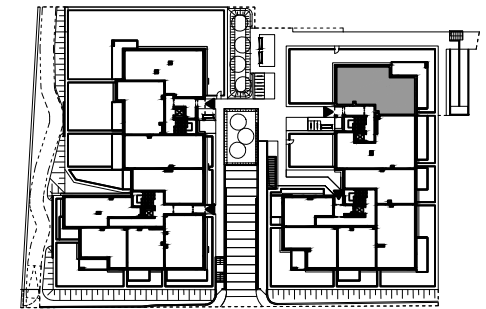

Nadmorski Dwór

POWIERZCHNIA WEWNĘTRZNA 104,8 m²

POWIERZCHNIA UŻYTKOWA POMIESZCZEŃ 99,99 m²

1 HOL	12,30 m ²
2 ŁAZIENKA	5,45 m ²
3 POKÓJ	15,81 m ²
4 ŁAZIENKA	3,97 m ²
5 POKÓJ	12,40 m ²
6 POKÓJ	11,55 m ²
7 POKÓJ DZIENNY+ANEKS KUCHENNY	31,03 m ²
8 GARDEROBA	7,48 m ²
POWIERZCHNIA POD ŚCIANKAMI Z MOŻLIWOŚCIĄ WYBURZENIA	4,0 m ²

ŚCIANY Z MOŻLIWOŚCIĄ WYBURZENIA
 ŚCIANY BEZ MOŻLIWOŚCI WYBURZENIA