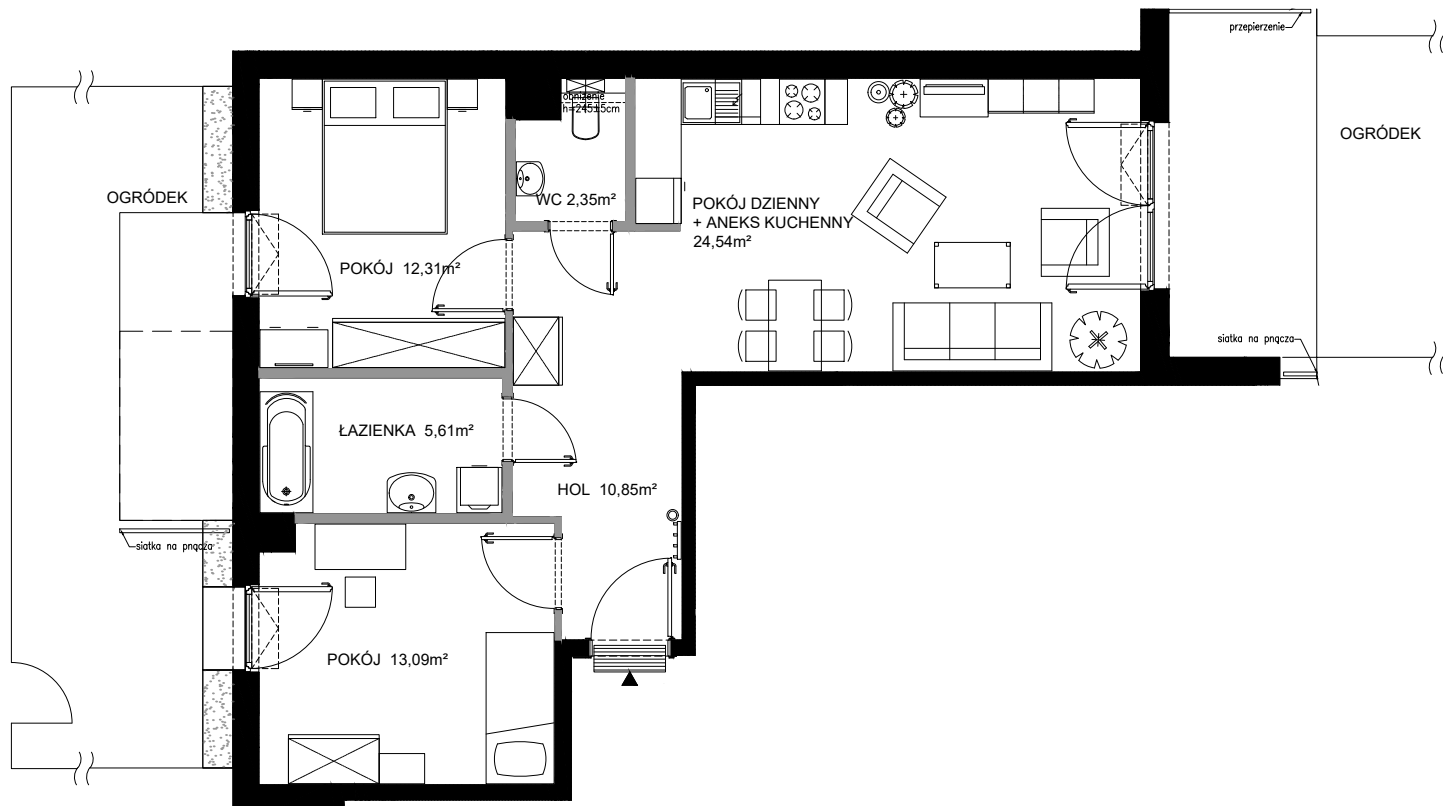

Nadmorski Dwór

ŚCIANY Z MOŻLIWOŚCIĄ WYBURZENIA
 ŚCIANY BEZ MOŻLIWOŚCI WYBURZENIA

POWIERZCHNIA WEWNĘTRZNA	71,7 m ²
POWIERZCHNIA UŻYTKOWA POMIESZCZEN	68,75 m ²
1 HOL	10,85 m ²
2 POKÓJ	13,09 m ²
3 ŁAZIENKA	5,61 m ²
4 POKÓJ	12,31 m ²
5 WC	2,35 m ²
6 POKÓJ DZIENNY+ANEKS KUCHENNY	24,54 m ²
POWIERZCHNIA POD ŚCIANKAMI Z MOŻLIWOŚCIĄ WYBURZENIA	2,44 m ²