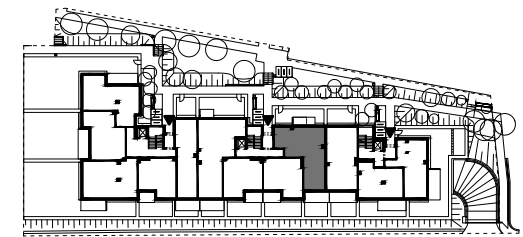

Nadmorski Dwór

ŚCIANY Z MOŻLIWOŚCIĄ WYBURZENIA
 ŚCIANY BEZ MOŻLIWOŚCI WYBURZENIA

POWIERZCHNIA WEWNĘTRZNA	71,7 m ²
POWIERZCHNIA UŻYTKOWA POMIESZCZEN	68,75 m ²
1 HOL	10,85 m ²
2 POKÓJ	13,09 m ²
3 ŁAZIENKA	5,61 m ²
4 POKÓJ	12,31 m ²
5 WC	2,35 m ²
6 POKÓJ DZIENNY+ANEKS KUCHENNY	24,54 m ²
POWIERZCHNIA POD ŚCIANKAMI Z MOŻLIWOŚCIĄ WYBURZENIA	2,44 m ²