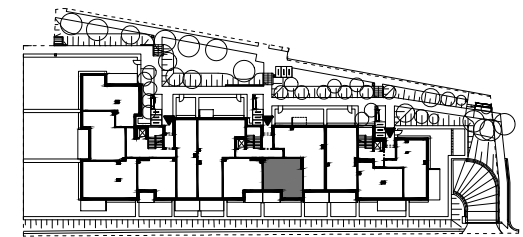

Nadmorski Dwór

POWIERZCHNIA WEWNĘTRZNA	47,5 m ²
POWIERZCHNIA UŻYTKOWA POMIESZCZEN	45,6 m ²
1 HOL	3,4 m ²
2 POKÓJ DZIENNY+ANEKS KUCHENNY	25,7 m ²
3 POKÓJ	11,3 m ²
4 ŁAZIENKA	5,2 m ²
POWIERZCHNIA POD ŚCIANKAMI Z MOŻLIWOŚCIĄ WYBURZENIA	1,5 m ²

■ ŚCIANY Z MOŻLIWOŚCIĄ WYBURZENIA

■ ŚCIANY BEZ MOŻLIWOŚCI WYBURZENIA