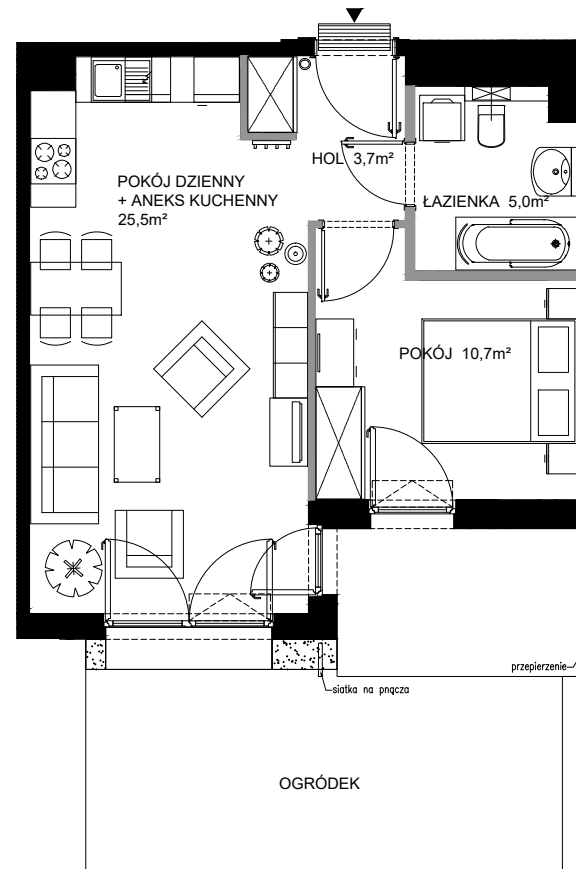

Nadmorski Dwór

POWIERZCHNIA WEWNĘTRZNA	46,8 m ²
POWIERZCHNIA UŻYTKOWA POMIESZCZEN	44,9 m ²
1 HOL	3,7 m ²
2 ŁAZIENKA	5,0 m ²
3 POKÓJ	10,7 m ²
4 POKÓJ DZIENNY+ANEKS KUCHENNY	25,5 m ²
POWIERZCHNIA POD ŚCIANKAMI Z MOŻLIWOŚCIĄ WYBURZENIA	1,4 m ²

ŚCIANY Z MOŻLIWOŚCIĄ WYBURZENIA
 ŚCIANY BEZ MOŻLIWOŚCI WYBURZENIA