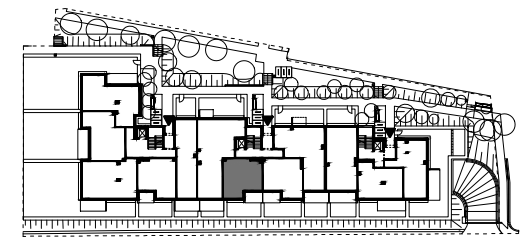

Nadmorski Dwór

POWIERZCHNIA WEWNĘTRZNA	46,8 m ²
POWIERZCHNIA UŻYTKOWA POMIESZCZEN	44,9 m ²
1 HOL	3,7 m ²
2 ŁAZIENKA	5,0 m ²
3 POKÓJ	10,7 m ²
4 POKÓJ DZIENNY+ANEKS KUCHENNY	25,5 m ²
POWIERZCHNIA POD ŚCIANKAMI Z MOŻLIWOŚCIĄ WYBURZENIA	1,4 m ²

ŚCIANY Z MOŻLIWOŚCIĄ WYBURZENIA
 ŚCIANY BEZ MOŻLIWOŚCI WYBURZENIA