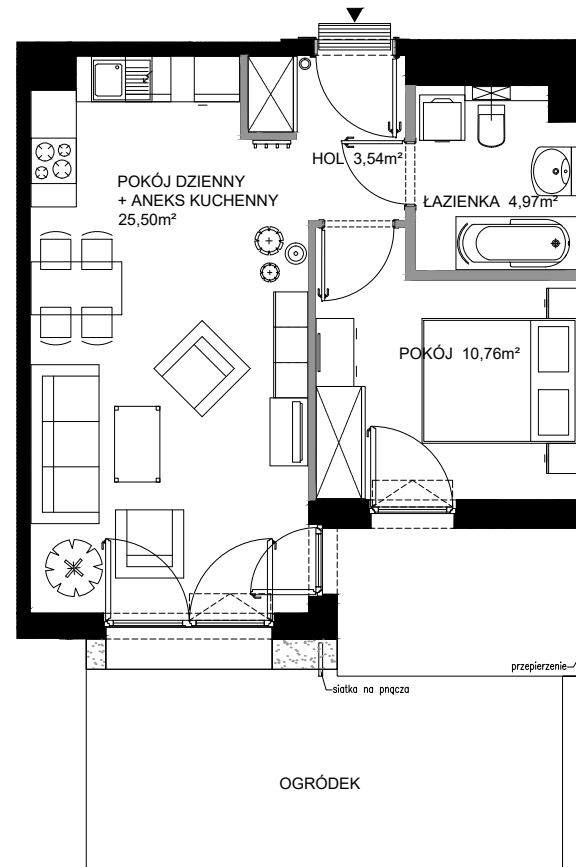

Nadmorski Dwór

POWIERZCHNIA WEWNĘTRZNA	46,7 m ²
POWIERZCHNIA UŻYTKOWA POMIESZCZEN	44,77 m ²
1 HOL	3,54 m ²
2 ŁAZIENKA	4,97m ²
3 POKÓJ	10,76 m ²
4 POKÓJ DZIENNY+ANEKS KUCHENNY	25,50 m ²
POWIERZCHNIA POD ŚCIANKAMI Z MOŻLIWOŚCIĄ WYBURZENIA	1,43 m ²

ŚCIANY Z MOŻLIWOŚCIĄ WYBURZENIA
 ŚCIANY BEZ MOŻLIWOŚCI WYBURZENIA