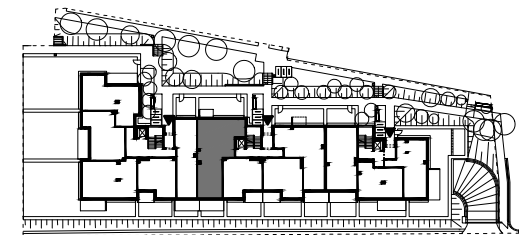

Nadmorski Dwór

POWIERZCHNIA WEWNĘTRZNA	88,1 m ²
POWIERZCHNIA UŻYTKOWA POMIESZCZEN	84,2 m ²

1 HOL	11,7 m ²
2 POKÓJ DZIENNY+ANEKS KUCHENNY	31,0 m ²
3 ŁAZIENKA	5,4 m ²
4 WC	1,6 m ²
5 POKÓJ	13,1 m ²
6 POKÓJ	10,0 m ²
7 POKÓJ	11,4 m ²
POWIERZCHNIA POD ŚCIANKAMI Z MOŻLIWOŚCIĄ WYBURZENIA	3,1 m ²

ŚCIANY Z MOŻLIWOŚCIĄ WYBURZENIA
 ŚCIANY BEZ MOŻLIWOŚCI WYBURZENIA