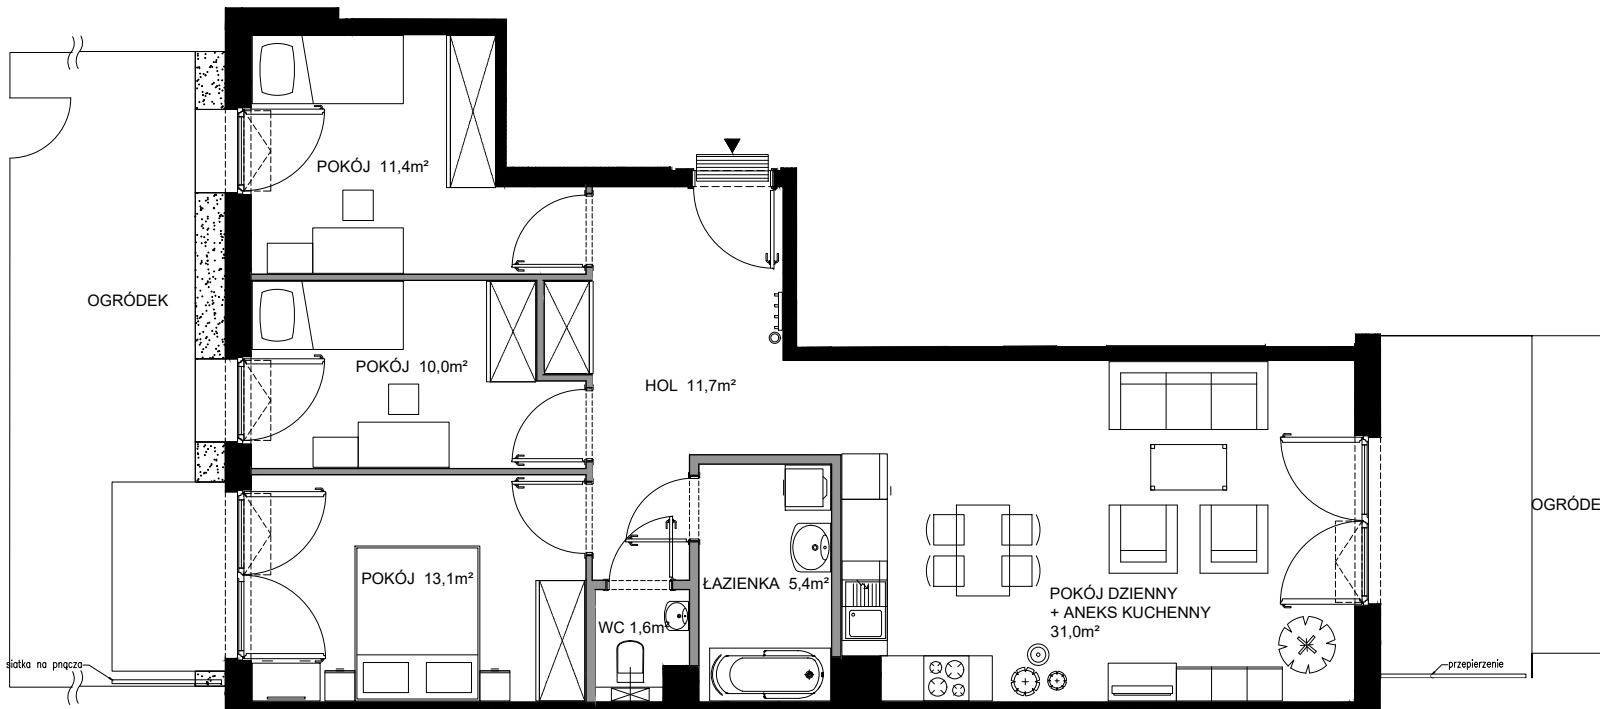

Nadmorski Dwór

POWIERZCHNIA WEWNĘTRZNA	88,1 m ²
POWIERZCHNIA UŻYTKOWA POMIESZCZEN	84,2 m ²

1 HOL	11,7 m ²
2 POKÓJ DZIENNY+ANEKS KUCHENNY	31,0 m ²
3 ŁAZIENKA	5,4 m ²
4 WC	1,6 m ²
5 POKÓJ	13,1 m ²
6 POKÓJ	10,0 m ²
7 POKÓJ	11,4 m ²
POWIERZCHNIA POD ŚCIANKAMI Z MOŻLIWOŚCIĄ WYBURZENIA	3,1 m ²

ŚCIANY Z MOŻLIWOŚCIĄ WYBURZENIA
 ŚCIANY BEZ MOŻLIWOŚCI WYBURZENIA