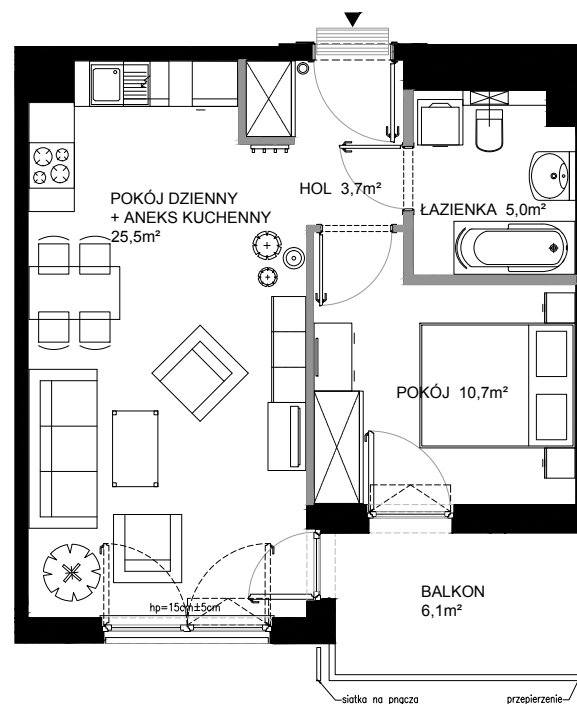

Nadmorski Dwór

POWIERZCHNIA WEWNĘTRZNA	46,5 m ²
POWIERZCHNIA UŻYTKOWA POMIESZCZEN	44,9 m ²

1 HOL	3,7 m ²
2 ŁAZIENKA	5,0 m ²
3 POKÓJ	10,7 m ²
4 POKÓJ DZIENNY+ANEKS KUCHENNY	25,5 m ²
POWIERZCHNIA POD ŚCIANKAMI Z MOŻLIWOŚCIĄ WYBURZENIA	1,4 m ²
BALKON	6,1 m ²

ŚCIANY Z MOŻLIWOŚCIĄ WYBURZENIA
 ŚCIANY BEZ MOŻLIWOŚCI WYBURZENIA