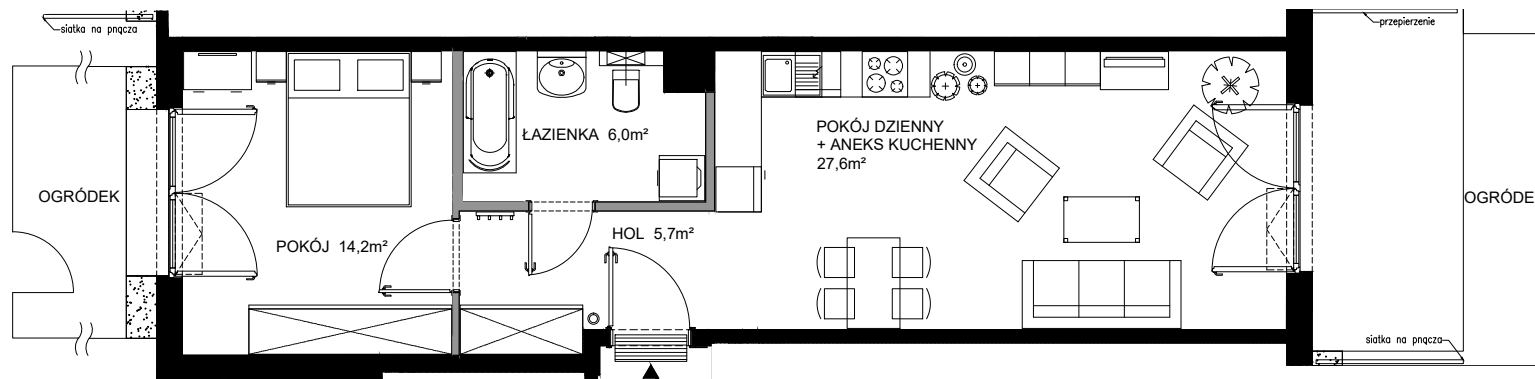

Nadmorski Dwór

POWIERZCHNIA WEWNĘTRZNA	55,2 m <sup>2</sup>
POWIERZCHNIA UŻYTKOWA POMIESZCZEN	53,5 m <sup>2</sup>
1 HOL	5,7 m <sup>2</sup>
2 POKÓJ	14,2 m <sup>2</sup>
3 ŁAZIENKA	6,0 m <sup>2</sup>
4 POKÓJ DZIENNY+ANEKS KUCHENNY	27,6 m <sup>2</sup>
POWIERZCHNIA POD ŚCIANKAMI Z MOŻLIWOŚCIĄ WYBURZENIA	1,2 m <sup>2</sup>

ŚCIANY Z MOŻLIWOŚCIĄ WYBURZENIA
  ŚCIANY BEZ MOŻLIWOŚCI WYBURZENIA