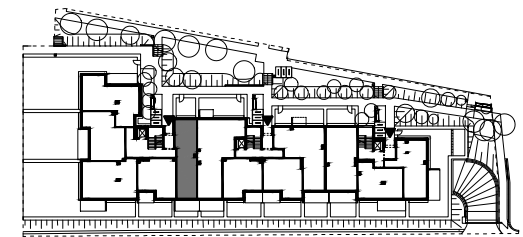

Nadmorski Dwór

POWIERZCHNIA WEWNĘTRZNA	55,2 m <sup>2</sup>
POWIERZCHNIA UŻYTKOWA POMIESZCZEN	53,5 m <sup>2</sup>
1 HOL	5,7 m <sup>2</sup>
2 POKÓJ	14,2 m <sup>2</sup>
3 ŁAZIENKA	6,0 m <sup>2</sup>
4 POKÓJ DZIENNY+ANEKS KUCHENNY	27,6 m <sup>2</sup>
POWIERZCHNIA POD ŚCIANKAMI Z MOŻLIWOŚCIĄ WYBURZENIA	1,2 m <sup>2</sup>

ŚCIANY Z MOŻLIWOŚCIĄ WYBURZENIA
  ŚCIANY BEZ MOŻLIWOŚCI WYBURZENIA