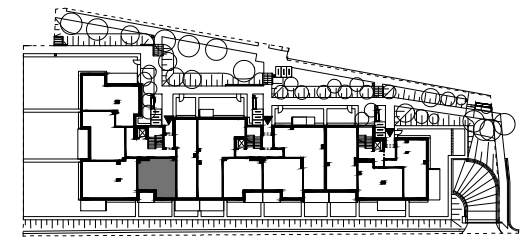

Nadmorski Dwór

POWIERZCHNIA WEWNĘTRZNA	45,5 m ²
POWIERZCHNIA UŻYTKOWA POMIESZCZEN	43,50 m ²
1 HOL	3,51 m ²
2 POKÓJ DZIENNY+ANEKS KUCHENNY	25,04 m ²
3 POKÓJ	10,68 m ²
4 ŁAZIENKA	4,27 m ²
POWIERZCHNIA POD ŚCIANKAMI Z MOŻLIWOŚCIĄ WYBURZENIA	1,40 m ²

ŚCIANY Z MOŻLIWOŚCIĄ WYBURZENIA
 ŚCIANY BEZ MOŻLIWOŚCI WYBURZENIA