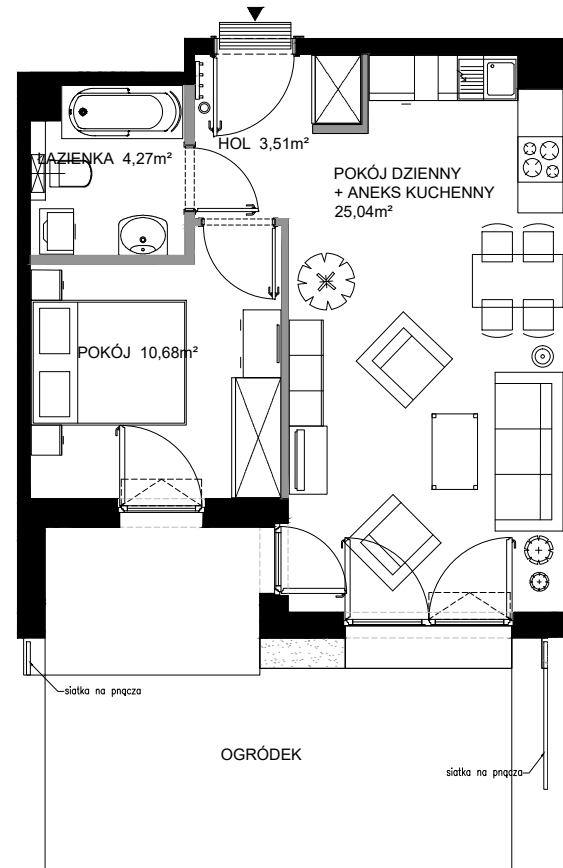

Nadmorski Dwór

POWIERZCHNIA WEWNĘTRZNA	45,5 m ²
POWIERZCHNIA UŻYTKOWA POMIESZCZEN	43,50 m ²
1 HOL	3,51 m ²
2 POKÓJ DZIENNY+ANEKS KUCHENNY	25,04 m ²
3 POKÓJ	10,68 m ²
4 ŁAZIENKA	4,27 m ²
POWIERZCHNIA POD ŚCIANKAMI Z MOŻLIWOŚCIĄ WYBURZENIA	1,40 m ²

ŚCIANY Z MOŻLIWOŚCIĄ WYBURZENIA
 ŚCIANY BEZ MOŻLIWOŚCI WYBURZENIA