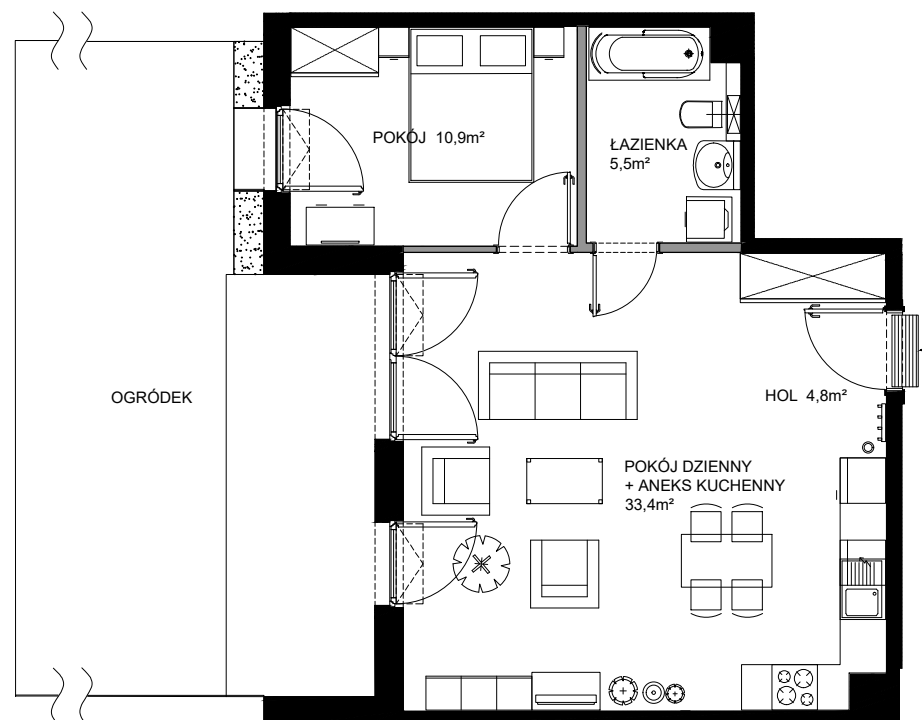

Nadmorski Dwór

POWIERZCHNIA WEWNĘTRZNA	56,1 m ²
POWIERZCHNIA UŻYTKOWA POMIESZCZEN	54,6 m ²
1 HOL	4,8 m ²
2 ŁAZIENKA	5,5 m ²
3 POKÓJ	10,9 m ²
4 POKÓJ DZIENNY+ANEKS KUCHENNY	33,4 m ²
POWIERZCHNIA POD ŚCIANKAMI Z MOŻLIWOŚCIĄ WYBURZENIA	1,0 m ²

ŚCIANY Z MOŻLIWOŚCIĄ WYBURZENIA
 ŚCIANY BEZ MOŻLIWOŚCI WYBURZENIA