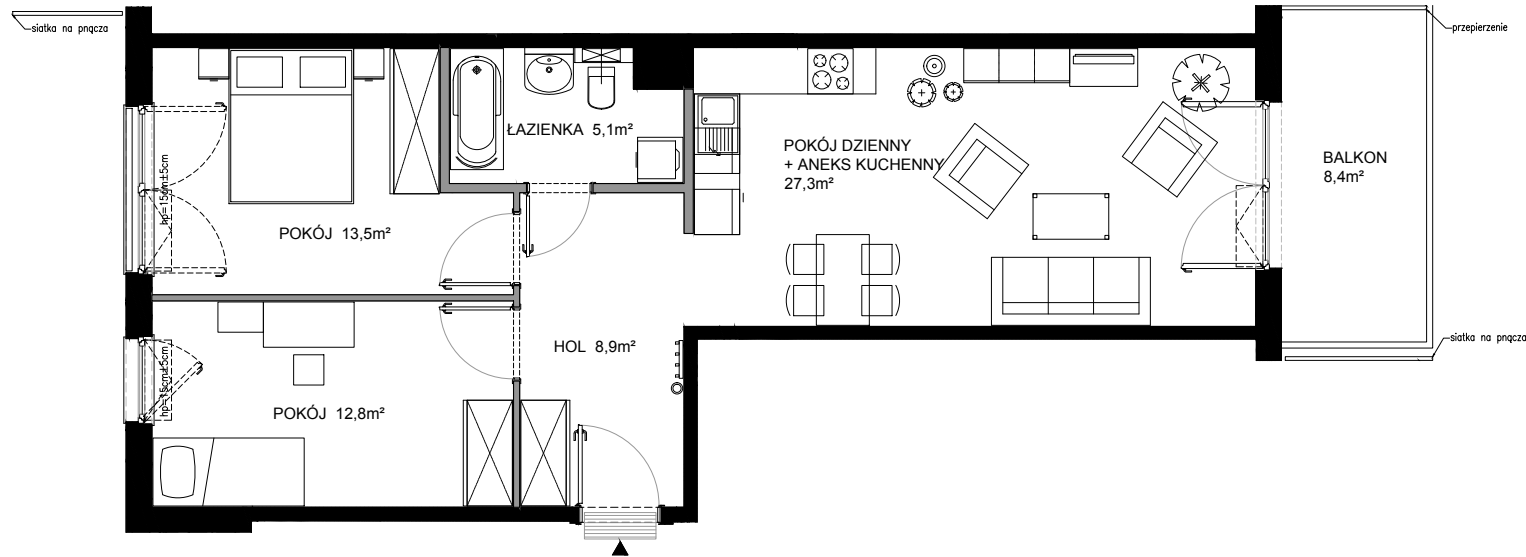

Nadmorski Dwór

POWIERZCHNIA WEWNĘTRZNA	69,9 m ²
POWIERZCHNIA UŻYTKOWA POMIESZCZEŃ	67,6 m ²
1 HOL	8,9 m ²
2 POKÓJ	12,8 m ²
3 POKÓJ	13,5 m ²
4 ŁAZIENKA	5,1 m ²
5 POKÓJ DZIENNY+ANEKS KUCHENNY	27,3 m ²
POWIERZCHNIA POD ŚCIANKAMI Z MOŻLIWOŚCIĄ WYBURZENIA	2,0 m ²
BALKON	8,4 m ²

■ ŚCIANY Z MOŻLIWOŚCIĄ WYBURZENIA ■ ŚCIANY BEZ MOŻLIWOŚCI WYBURZENIA