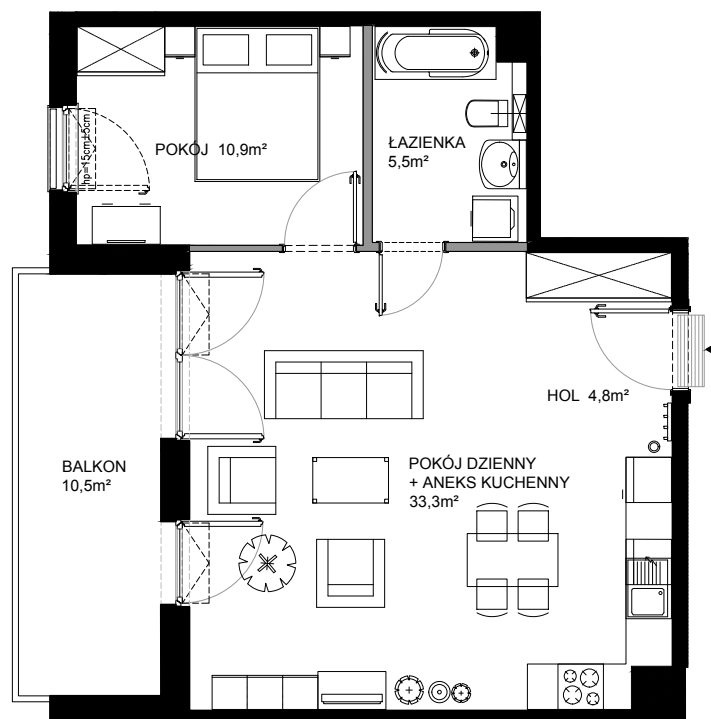

Nadmorski Dwór

POWIERZCHNIA WEWNĘTRZNA	55,9 m ²
POWIERZCHNIA UŻYTKOWA POMIESZCZEN	54,5 m ²
1 HOL	4,8 m ²
2 ŁAZIENKA	5,5 m ²
3 POKÓJ	10,9 m ²
4 POKÓJ DZIENNY+ANEKS KUCHENNY	33,3 m ²
POWIERZCHNIA POD ŚCIANKAMI Z MOŻLIWOŚCIĄ WYBURZENIA	1,0 m ²
BALKON	10,5 m ²

ŚCIANY Z MOŻLIWOŚCIĄ WYBURZENIA
 ŚCIANY BEZ MOŻLIWOŚCI WYBURZENIA